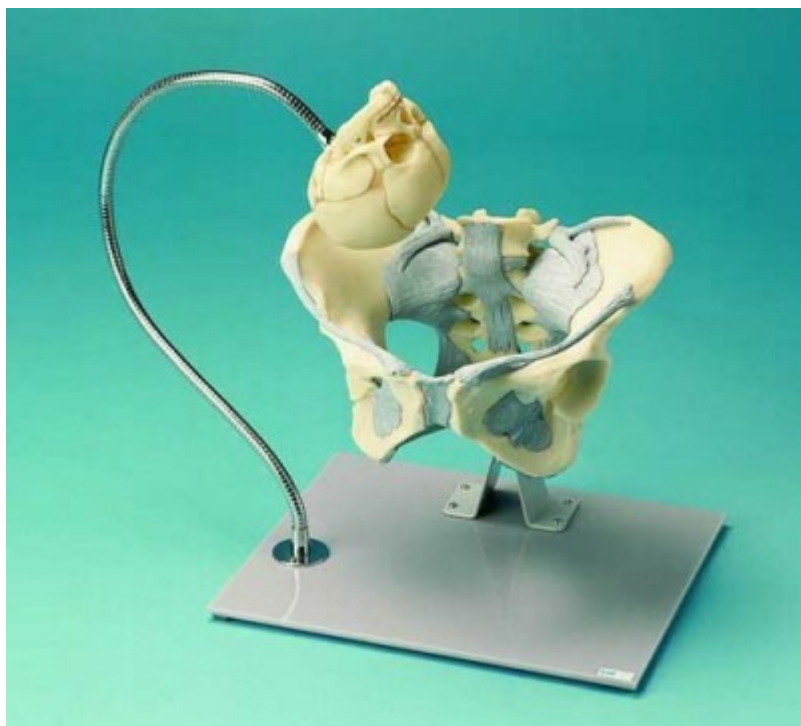

Panva a lebka plodu
Objednávací kód: **4005.ZKK268R**

Cena bez DPH 510,00 Eur
Cena s DPH 612,00 Eur

Parametre

Kosti - filter

Ostatné kosti

Množstevná jednotka

ks

Model znázorňuje ženskú panvu v reálnej veľkosti s väzmi a s lebkou ľudského plodu upevnenou na pružnej tyči pre demonštráciu mechanizmu pôrodu. Pripevnené na stojane.