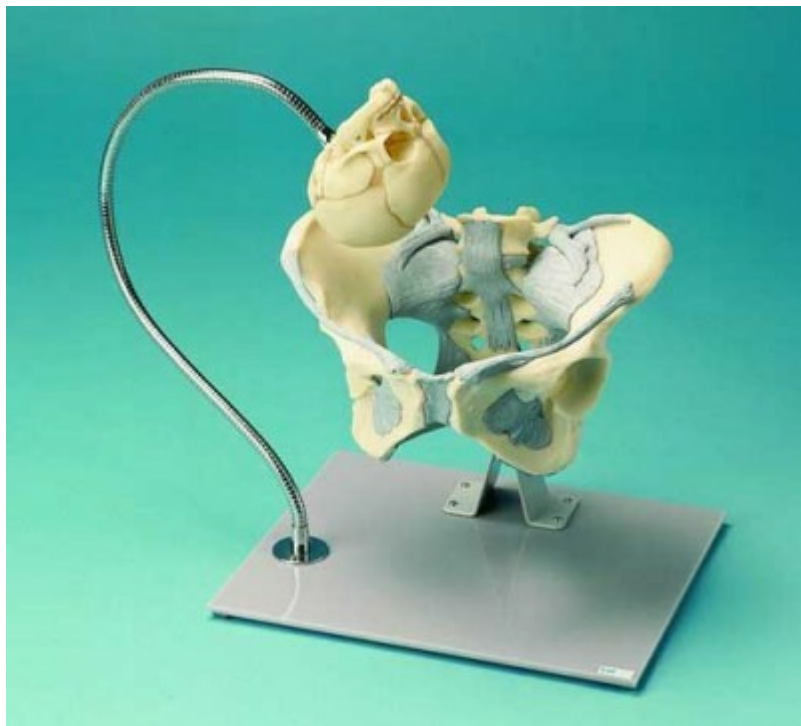

Panva a lebka plodu
Objednávací kód: **4005.ZKK268R**

Cena bez DPH 510,00 Eur

Cena s DPH 612,00 Eur

Parametre

Kosti - filter

Ostatné kosti

Množstevná jednotka

ks

Model znázorňuje ženskú panvu v reálnej veľkosti s väzmi a s lebkou ľudského plodu upevnenou na pružnej tyči pre demonštráciu mechanizmu pôrodu. Pripevnené na stojane.