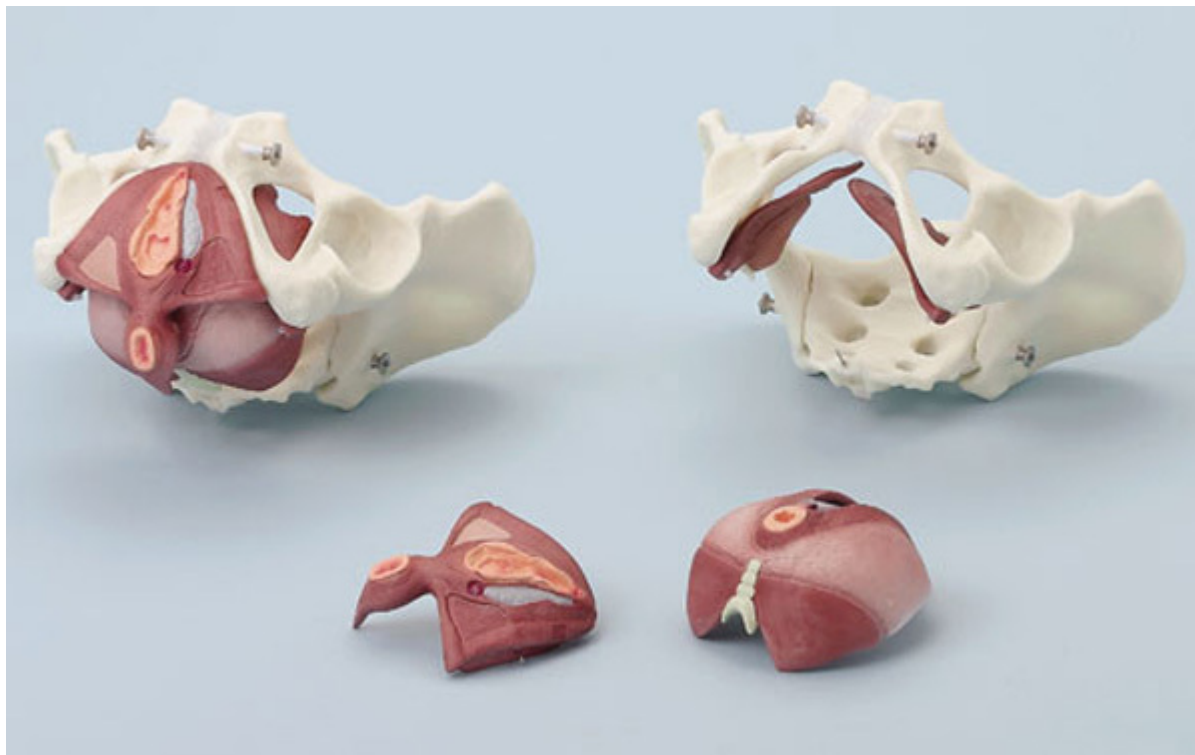

## Zložený model panva / panvové dno

Objednávací kód: **4005.ZKK267A**

Cena bez DPH

666,00 Eur

Cena s DPH

799,20 Eur

Parametre

Kosti - filter

Panva

Množstevná jednotka

ks

Kompletná ženská panva v životnej veľkosti zo syntetického materiálu pripomínajúceho skutočnú kosť s vysoko detailným a rozložiteľným panvovým dnom zo starostlivo vyfarbeného flexibilného materiálu, ktoré sa skladá z genitálií a súvisiacich svalov.

Horný pohľad ukazuje panvové dno tvorené musculus pubococcygeus, svalom bedrokostrčným a svalom kostrčným čiastočne podporovanými vnútornými obturátorovými svalmi.

Vonkajšie genitálie sú doplnené bulbokavernóznym, ischiokavernóznym a povrchovým priečnym perineálnym svalom. Za centrálnym bodom perinea sa vonkajší análny zvierač zbieha ku kostrči. Na jednej strane sú viditeľné vestibulárne bulby a Bartholinova žľaza a časť dolnej fascie bola odstránená, aby mohla byť odhalená časť hlbokého priečneho perineálneho svalu.

Model je rozložiteľný na 5 častí.