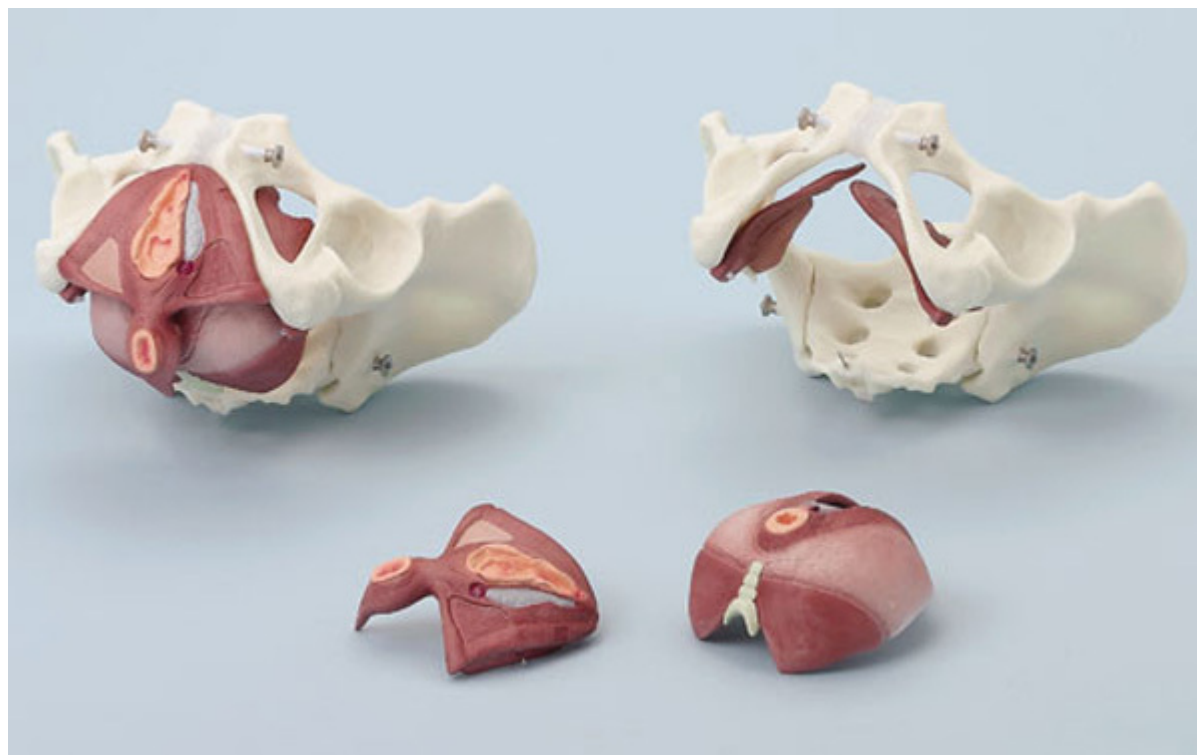

Zložený model panva / panvové dno

Objednávací kód: 4005.ZKK267A

Cena bez DPH

666,00 Eur

Cena s DPH

799,20 Eur

Parametre

Kosti - filter

Panva

Množstevná jednotka

ks

Kompletná ženská panva v životnej veľkosti zo syntetického materiálu pripomínajúceho skutočnú kosť s vysoko detailným a rozložiteľným panvovým dnom zo starostlivo vyfarbeného flexibilného materiálu, ktoré sa skladá z genitálií a súvisiacich svalov.

Horný pohľad ukazuje panvové dno tvorené musculus pubococcygeus, svalom bedrokostrčným a svalom kostrčným čiastočne podporovanými vnútornými obturátorovými svalmi.

Vonkajšie genitálie sú doplnené bulbokavernóznym, ischiokavernóznym a povrchovým priečnym perineálnym svalom. Za centrálnym bodom perinea sa vonkajší análny zvierač zbieha ku kostrči. Na jednej strane sú viditeľné vestibulárne bulby a Bartholinova žľaza a časť dolnej fascie bola odstránená, aby mohla byť odhalená časť hlbokého priečneho perineálneho svalu.

Model je rozložiteľný na 5 častí.