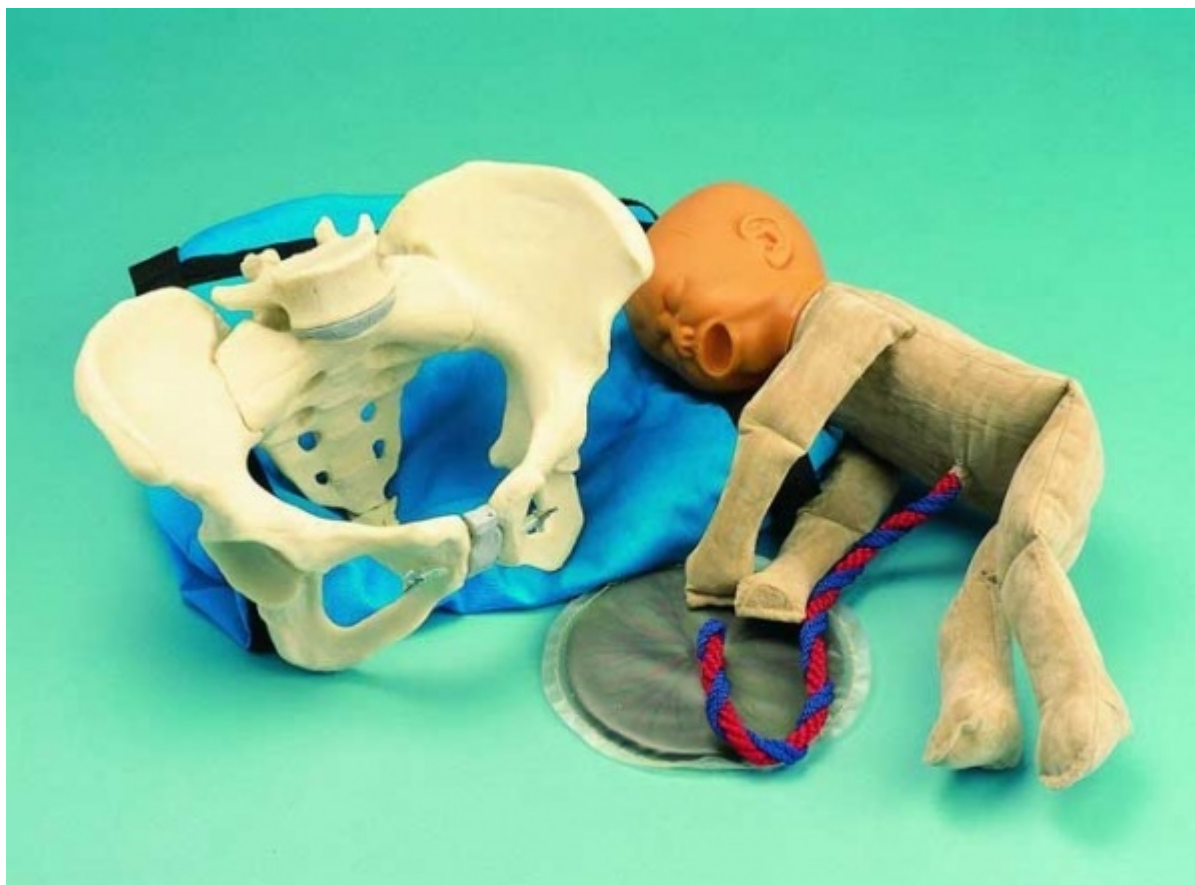

Sada pôrodných modelov
Objednávací kód: **4005.ZKK260T**

Cena bez DPH 419,00 Eur

Cena s DPH 502,80 Eur

Parametre

Pôrodníctvo, gynekológia - filter

Pôrodné simulátory

Množstevná jednotka

ks

Dva pôrodné modely v životnej veľkosti. Set obsahuje jednu ženskú pánev (4005ZJY590) a poddajný model plodu (4005.ZKK246) s pupočnou šnúrou a placentou. Dodávané vo vaku.