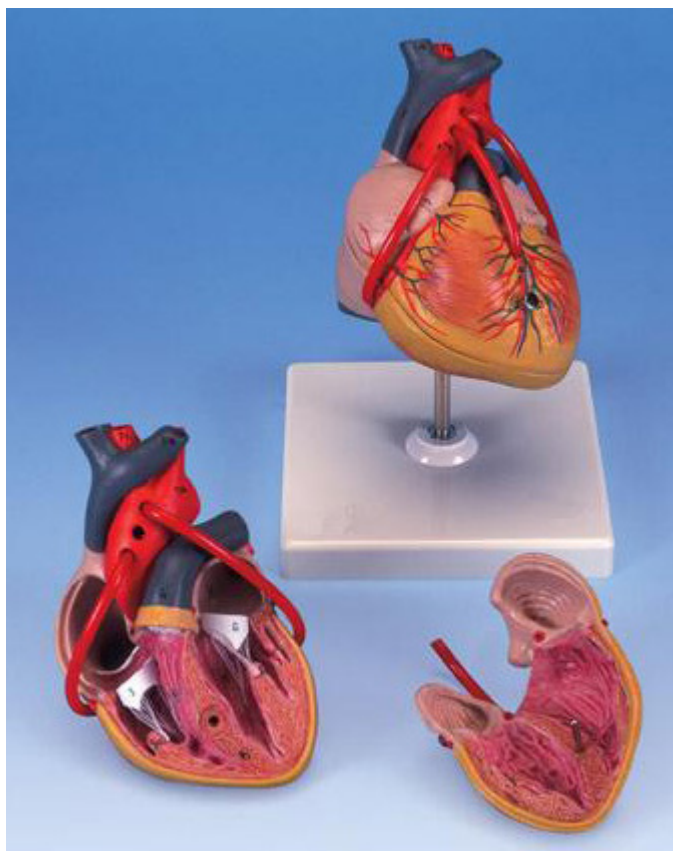

Srdce s bypassom, dve časti
Objednávací kód: **4005.ZKJ639C**

Cena bez DPH

210,00 Eur

Cena s DPH

252,00 Eur

Parametre

Množstevná jednotka

ks

Dvojdielne srdce v reálnej veľkosti. Po otvorení srdca sú viditeľné komory a chlopne a ich štruktúry. Zvonku srdca je bypass do pravej koronárnej artérie, ramus interventricularis z ľavej koronárnej artérie a ramus circumflexus z ľavej koronárnej artérie. Dodávané so stojanom, veľkosť 12 × 12 × 19 cm.