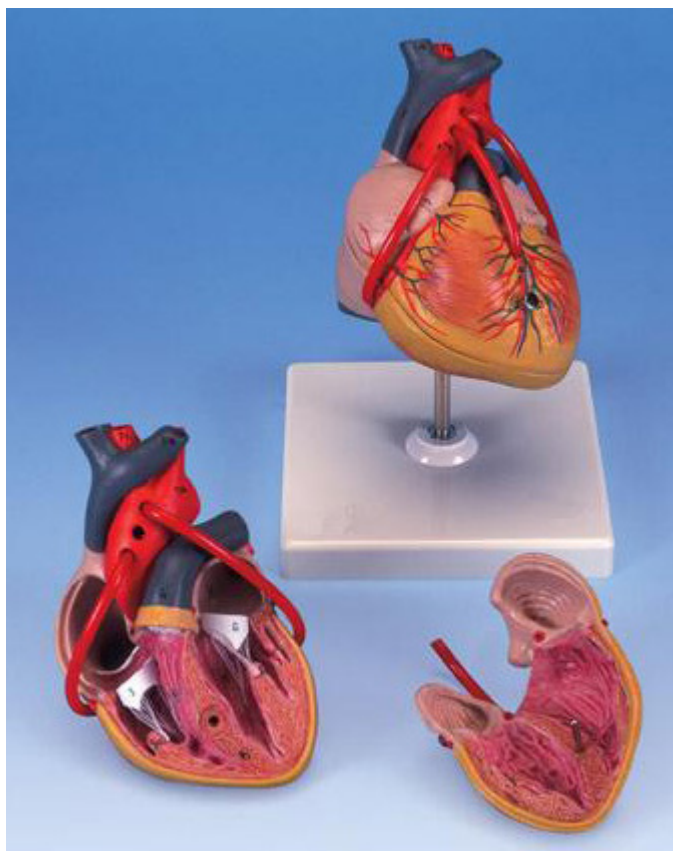

**Srdce s bypassom, dve časti**  
Objednávací kód: **4005.ZKJ639C**

Cena bez DPH

210,00 Eur

Cena s DPH

252,00 Eur

Parametre

Množstevná jednotka

ks

Dvojdielne srdce v reálnej veľkosti. Po otvorení srdca sú viditeľné komory a chlopne a ich štruktúry. Zvonku srdca je bypass do pravej koronárnej artérie, ramus interventricularis z ľavej koronárnej artérie a ramus circumflexus z ľavej koronárnej artérie. Dodávané so stojanom, veľkosť 12 × 12 × 19 cm.