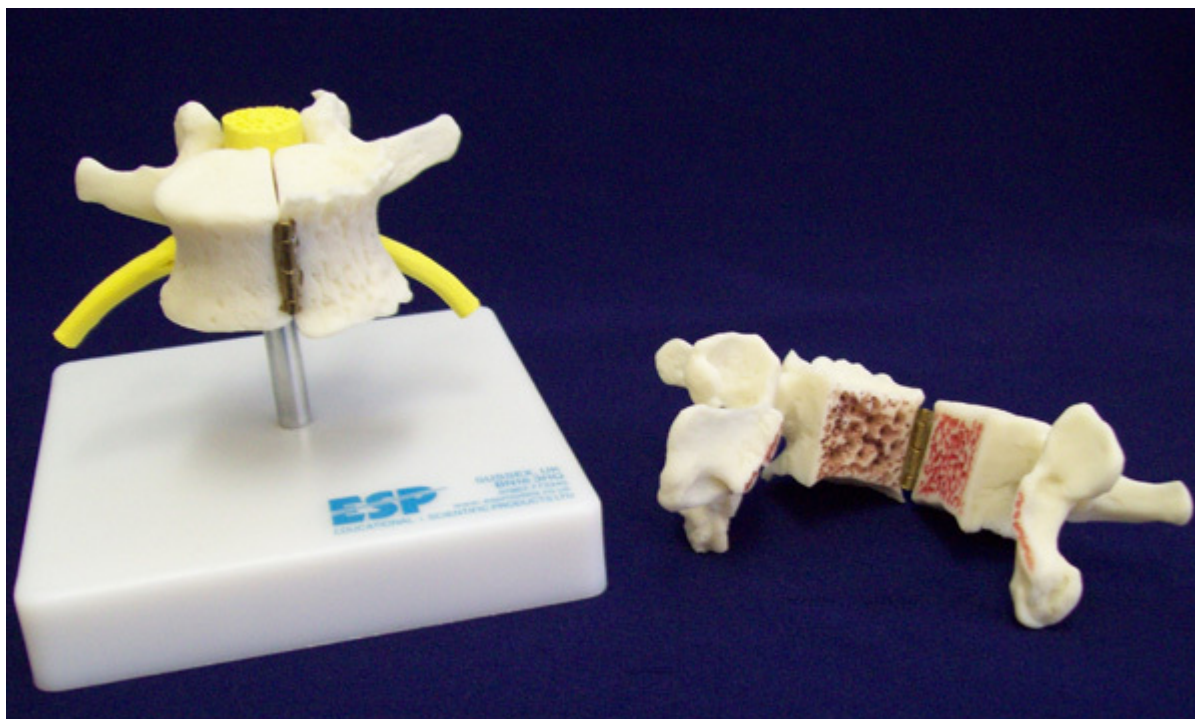

Stavec znázorňujúci artritídu a osteoporózu

Objednávací kód: **4005.ZJZ240A**

Cena bez DPH	131,80 Eur
Cena s DPH	158,16 Eur

Parametre

Kosti - filter

Množstevná jednotka

Stavce

ks

Stavec dospelého človeka vrátane sklápacieho nervu v pozdĺžnom reze. Jedna polovica bez patológie, druhá demonštruje výrastky spôsobené artritídou a eróziu kosti spôsobenú osteoporózou. Dodávané na stojančeku.