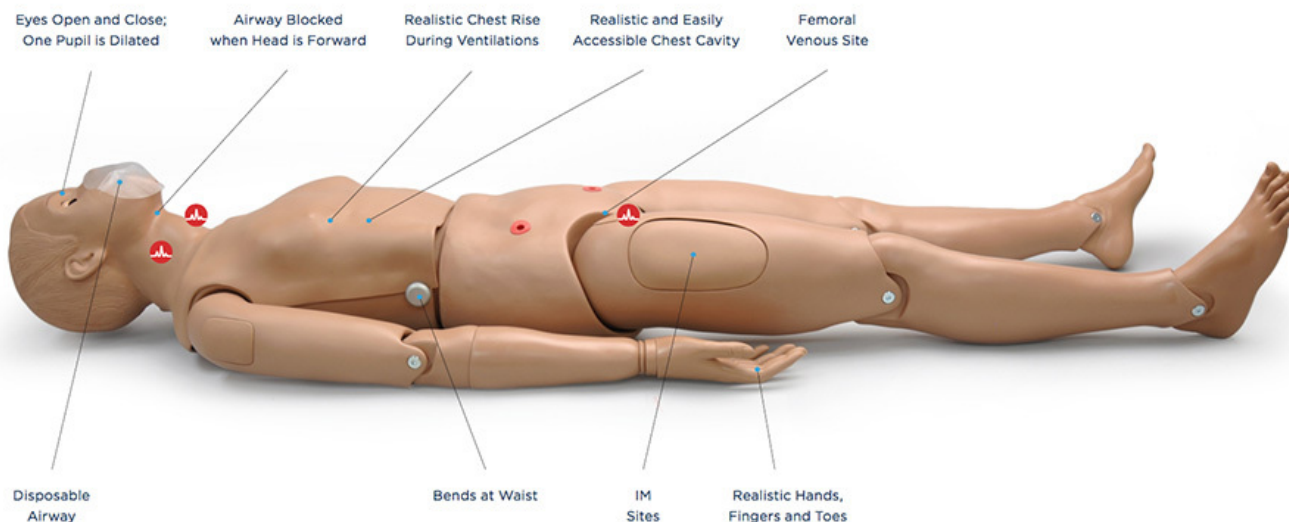

S310 - Simon BLS pre výučbu KPR

Objednávací kód: 4108.S310

Cena bez DPH	1.514,00 Eur
Cena s DPH	1.816,80 Eur

Parametre

Prevedenie	Figurína dospelého
Množstevná jednotka	ks

Kvalitné KPR simulátory navrhnuté tak, aby vám slúžili veľa rokov. Robustná a pevná konštrukcia v plnej veľkosti, s realistickými anatomickými orientačnými miestami a jednodielnymi jednorazovými dýchacími cestami.

Vlastnosti produktu:

- Jednorazové dýchacie cesty pre nácvik hygienickej ventilácie z úst do úst
- Plne pohyblivá hlava, krk a čeľusť umožňujúce záklon hlavy/zdvih brady, ťah čeľusti a pretiahnutie krku do „čuchajúcej“ pozície
- Keď je hlava naklonená dopredu, dýchacie cesty sú zablokované
- Ľahko prístupná hrudná dutina s hrudným košom, pľúcami a srdcom pre realistický pocit a nácvik Heimlichového manévru
- Realistický zdvih hrudníka počas ventilácie
- Miesta krčnicového a femorálneho tepnového pulzu
- Otváranie a zatváranie očí
- Normálny stav zorníc, myóza (zúžené) a mydriáza (rozšírené)
- Nezávislý stav ľavej a pravej zornice simuluje konsenzuálnu a nekonsenzuálnu reakciu
- Femorálne žilné miesto
- Miesta pre intramuskulárnu injekciu (IM) na deltovom svale, kvadricepse a ľavom stredovom svale sedacom
- Kĺbom spojené lakte, zápästia, kolená a členky
- Rozložiteľný v pase pre jednoduché skladovanie

Obsah balenia: