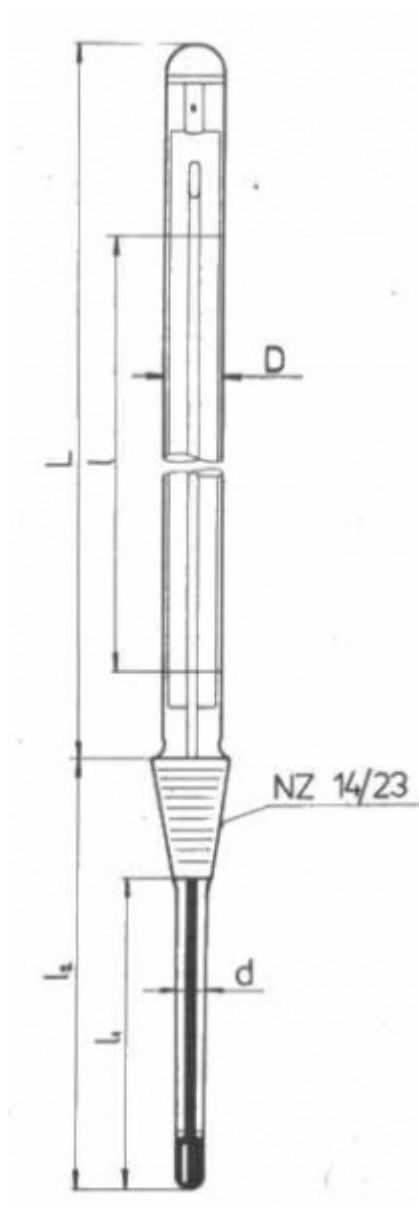

Teploměr s normalizovaným zábrusem NZ 14,5/23

Objednávací kód: **0208.131327**

Cena bez DPH

35,50 Eur

Cena s DPH

42,60 Eur

Parametre

Merací rozsah [°C]

0 až +200

Delenie [°C]

1

Délka stonku l2/l1 [mm]

300 / 275

Množstevná jednotka

ks

Stupnicová časť: D = 10 - 11 mm, L = 300 mm

Stoněk: $d = 7 - 8$ mm, délky l_1 resp. l_2 : viz tabulka

Vestavná délka stonku l_2 je délka včetně zábrusu a je základním údajem pro objednávku

Délka stonku l_1 (bez zábrusu) je hloubka ponoru při vyměření stupnice

Kapilára prismatická neobložená, stupnice z mléčného skla, hladký zátav podle Richtra, Hg, vyměření při ponoru stonku l_1 (bez zábrusu)