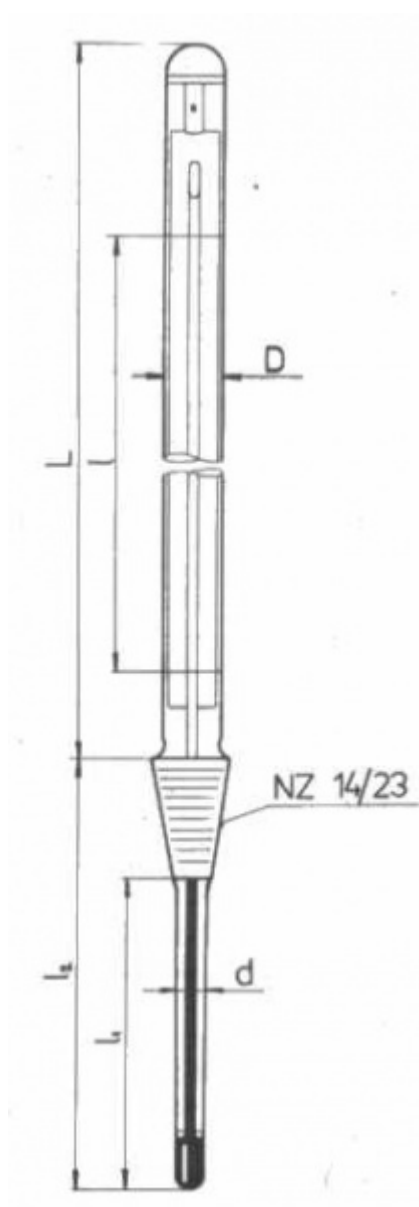

Teploměr s normalizovaným zábrusem NZ 14,5/23

Objednávací kód: **0208.131326**

Cena bez DPH

35,60 Eur

Cena s DPH

42,72 Eur

Parametre

Merací rozsah [°C]

0 až +200

Delenie [°C]

1

Délka stonku l2/l1 [mm]

250 / 225

Množstevná jednotka

ks

Stupnicová časť: D = 10 - 11 mm, L = 300 mm

Stoněk: $d = 7 - 8$ mm, délky l_1 resp. l_2 : viz tabulka

Vestavná délka stonku l_2 je délka včetně zábrusu a je základním údajem pro objednávku

Délka stonku l_1 (bez zábrusu) je hloubka ponoru při vyměření stupnice

Kapilára prismatická neobložená, stupnice z mléčného skla, hladký zátav podle Richtra, Hg, vyměření při ponoru stonku l_1 (bez zábrusu)