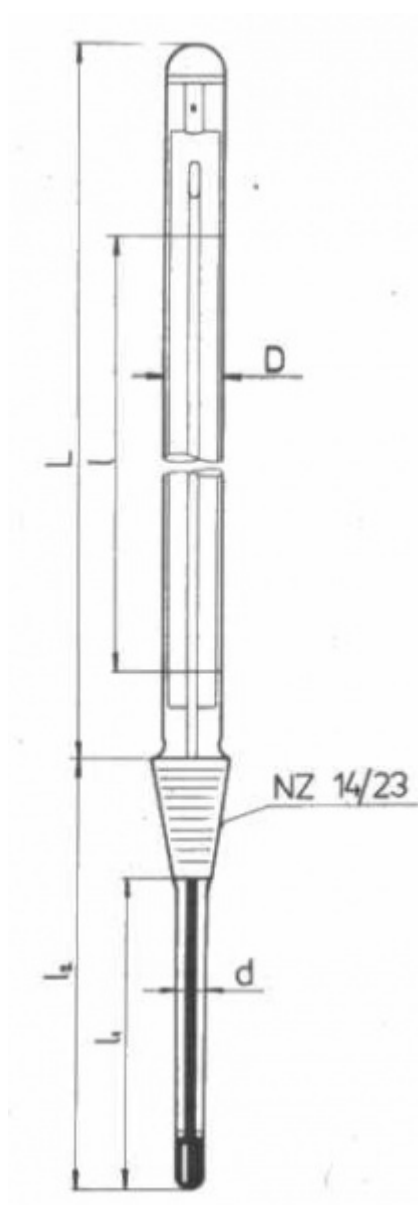

## Teploměr s normalizovaným zábrusem NZ 14,5/23

Objednávací kód: 0208.131325

Cena bez DPH

34,10 Eur

Cena s DPH

40,92 Eur

Parametre

Merací rozsah [°C]

0 až +200

Delenie [°C]

1

Délka stonku l2/l1 [mm]

200 / 175

Množstevná jednotka

ks

Stupnicová časť: D = 10 - 11 mm, L = 300 mm

Stoněk:  $d = 7 - 8$  mm, délky  $l_1$  resp.  $l_2$  : viz tabulka

Vestavná délka stonku  $l_2$  je délka včetně zábrusu a je základním údajem pro objednávku

Délka stonku  $l_1$  (bez zábrusu) je hloubka ponoru při vyměření stupnice

Kapilára prismatická neobložená, stupnice z mléčného skla, hladký zátav podle Richtra, Hg, vyměření při ponoru stonku  $l_1$  (bez zábrusu)