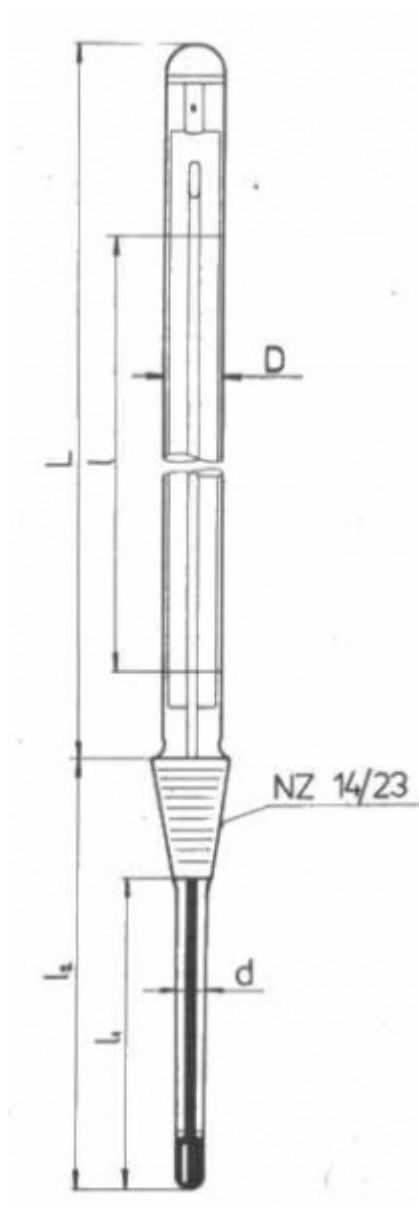

Teploměr s normalizovaným zábrusem NZ 14,5/23

Objednávací kód: **0208.131324**

Cena bez DPH

33,60 Eur

Cena s DPH

40,32 Eur

Parametre

Merací rozsah [°C]

0 až +200

Delenie [°C]

1

Délka stonku l2/l1 [mm]

160 / 135

Množstevná jednotka

ks

Stupnicová časť: D = 10 - 11 mm, L = 300 mm

Stoněk: $d = 7 - 8$ mm, délky l_1 resp. l_2 : viz tabulka

Vestavná délka stonku l_2 je délka včetně zábrusu a je základním údajem pro objednávku

Délka stonku l_1 (bez zábrusu) je hloubka ponoru při vyměření stupnice

Kapilára prismatická nebložená, stupnice z mléčného skla, hladký zátav podle Richtra, Hg, vyměření při ponoru stonku l_1 (bez zábrusu)