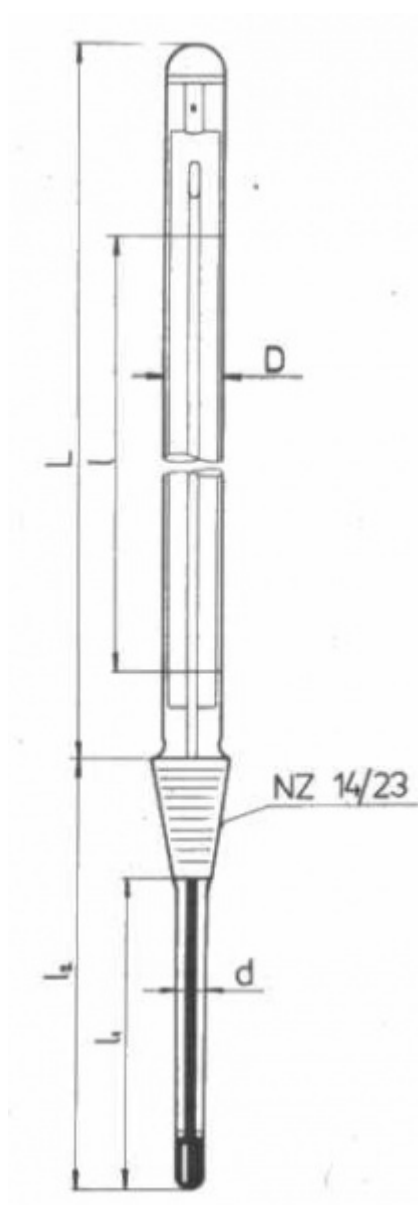

Teploměr s normalizovaným zábrusem NZ 14,5/23

Objednávací kód: **0208.131323**

Cena bez DPH

33,00 Eur

Cena s DPH

39,60 Eur

Parametre

Merací rozsah [°C]

0 až +200

Delenie [°C]

1

Délka stonku l2/l1 [mm]

100 / 75

Množstevná jednotka

ks

Stupnicová časť: D = 10 - 11 mm, L = 300 mm

Stoněk: $d = 7 - 8$ mm, délky l_1 resp. l_2 : viz tabulka

Vestavná délka stonku l_2 je délka včetně zábrusu a je základním údajem pro objednávku

Délka stonku l_1 (bez zábrusu) je hloubka ponoru při vyměření stupnice

Kapilára prismatická nebložená, stupnice z mléčného skla, hladký zátav podle Richtra, Hg, vyměření při ponoru stonku l_1 (bez zábrusu)