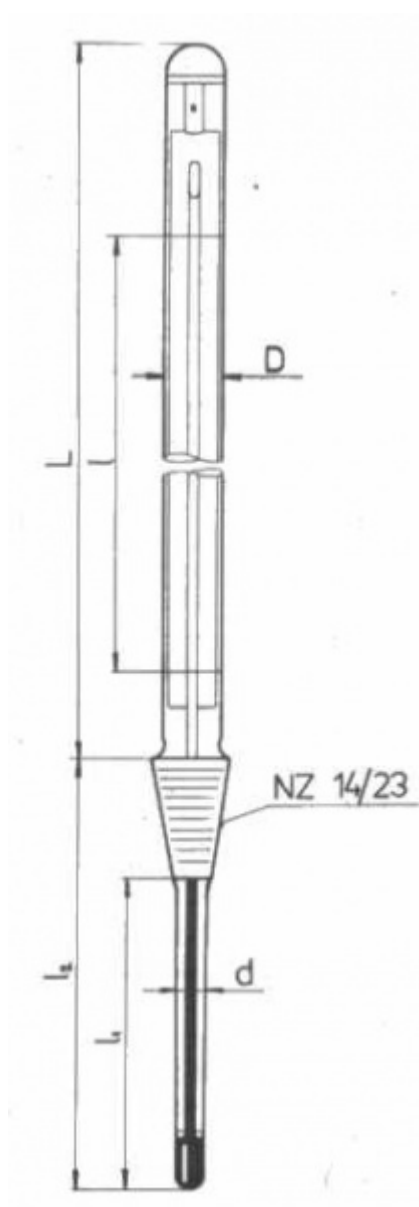

Teploměr s normalizovaným zábrusem NZ 14,5/23

Objednávací kód: 0208.131322

Cena bez DPH

32,90 Eur

Cena s DPH

39,48 Eur

Parametre

Merací rozsah [°C]

0 až +200

Delenie [°C]

1

Délka stonku l2/l1 [mm]

80 / 55

Množstevná jednotka

ks

Stupnicová časť: D = 10 - 11 mm, L = 300 mm

Stoněk: $d = 7 - 8$ mm, délky l_1 resp. l_2 : viz tabulka

Vestavná délka stonku l_2 je délka včetně zábrusu a je základním údajem pro objednávku

Délka stonku l_1 (bez zábrusu) je hloubka ponoru při vyměření stupnice

Kapilára prismatická neobložená, stupnice z mléčného skla, hladký zátav podle Richtra, Hg, vyměření při ponoru stonku l_1 (bez zábrusu)