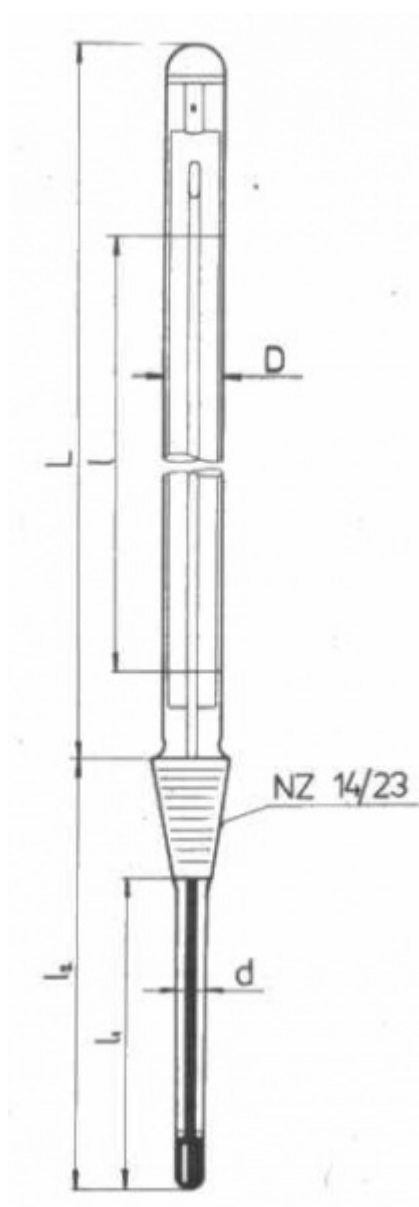

## Teploměr s normalizovaným zábrusem NZ 14,5/23

Objednávací kód: **0208.131227**

Cena bez DPH

36,00 Eur

Cena s DPH

43,20 Eur

Parametre

Merací rozsah [°C]

0 až +150

Delenie [°C]

0,5

Délka stonku l2/l1 [mm]

300 / 275

Množstevná jednotka

ks

Stupnicová časť: D = 10 - 11 mm, L = 300 mm

Stoněk:  $d = 7 - 8$  mm, délky  $l_1$  resp.  $l_2$  : viz tabulka

Vestavná délka stonku  $l_2$  je délka včetně zábrusu a je základním údajem pro objednávku

Délka stonku  $l_1$  (bez zábrusu) je hloubka ponoru při vyměření stupnice

Kapilára prismatická neobložená, stupnice z mléčného skla, hladký zátav podle Richtra, Hg, vyměření při ponoru stonku  $l_1$  (bez zábrusu)