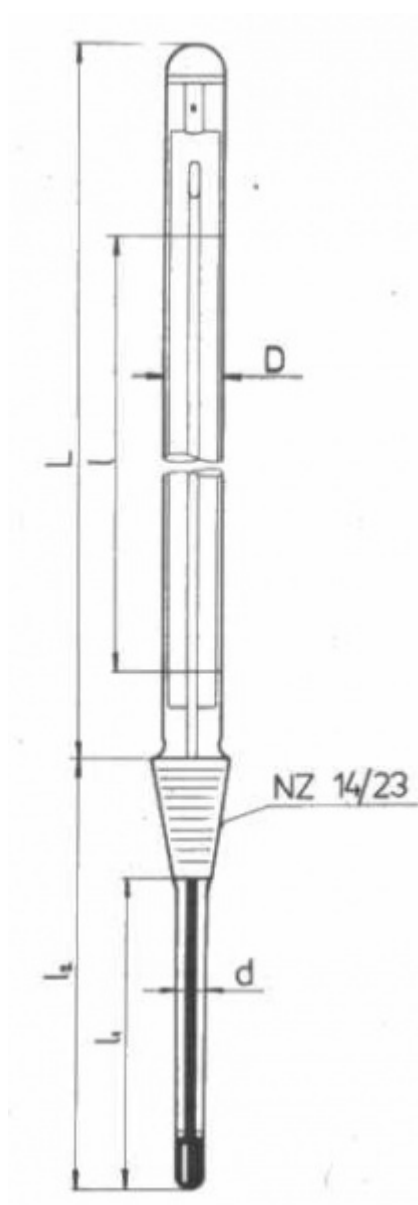

## Teploměr s normalizovaným zábrusem NZ 14,5/23

Objednávací kód: **0208.131226**

Cena bez DPH

35,60 Eur

Cena s DPH

42,72 Eur

Parametre

Merací rozsah [°C]

0 až +150

Delenie [°C]

0,5

Délka stonku l2/l1 [mm]

250 / 225

Množstevná jednotka

ks

Stupnicová časť: D = 10 - 11 mm, L = 300 mm

Stoněk:  $d = 7 - 8$  mm, délky  $l_1$  resp.  $l_2$  : viz tabulka

Vestavná délka stonku  $l_2$  je délka včetně zábrusu a je základním údajem pro objednávku

Délka stonku  $l_1$  (bez zábrusu) je hloubka ponoru při vyměření stupnice

Kapilára prismatická neobložená, stupnice z mléčného skla, hladký zátav podle Richtra, Hg, vyměření při ponoru stonku  $l_1$  (bez zábrusu)