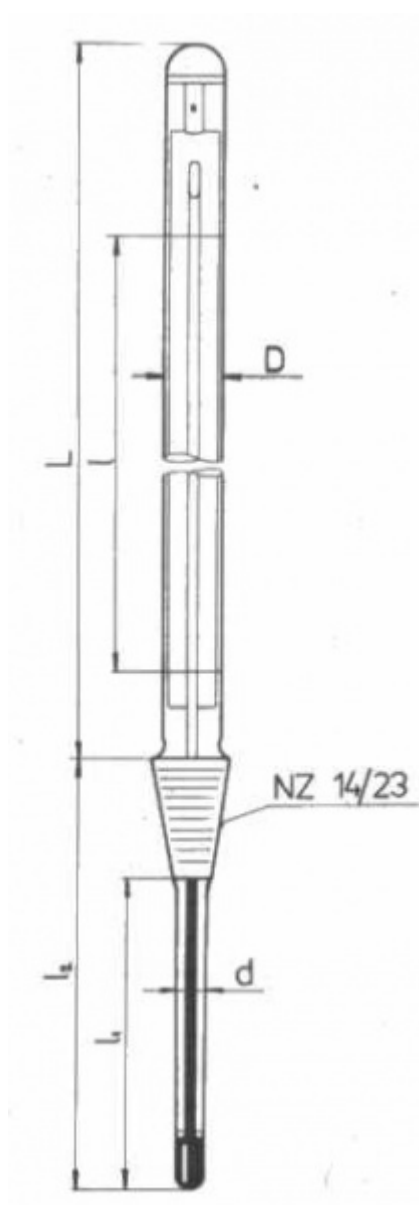

Teploměr s normalizovaným zábrusem NZ 14,5/23

Objednávací kód: **0208.131225**

Cena bez DPH

35,20 Eur

Cena s DPH

42,24 Eur

Parametre

Merací rozsah [°C]

0 až +150

Delenie [°C]

0,5

Délka stonku l2/l1 [mm]

200 / 175

Množstevná jednotka

ks

Stupnicová časť: D = 10 - 11 mm, L = 300 mm

Stoněk: $d = 7 - 8$ mm, délky l_1 resp. l_2 : viz tabulka

Vestavná délka stonku l_2 je délka včetně zábrusu a je základním údajem pro objednávku

Délka stonku l_1 (bez zábrusu) je hloubka ponoru při vyměření stupnice

Kapilára prismatická neobložená, stupnice z mléčného skla, hladký zátav podle Richtra, Hg, vyměření při ponoru stonku l_1 (bez zábrusu)