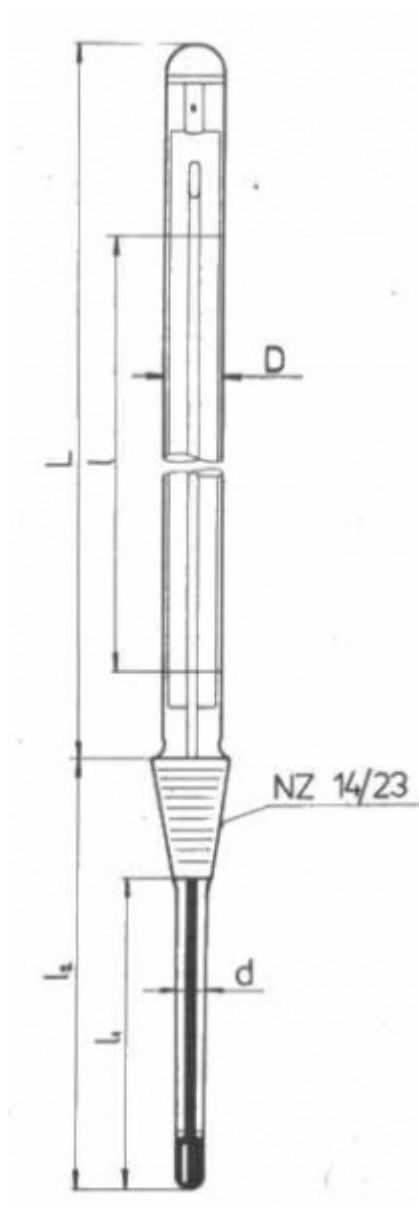

## Teploměr s normalizovaným zábrusem NZ 14,5/23

Objednávací kód: **0208.131224**

Cena bez DPH

35,00 Eur

Cena s DPH

42,00 Eur

Parametre

Merací rozsah [°C]

0 až +150

Delenie [°C]

0,5

Délka stonku l2/l1 [mm]

160 / 135

Množstevná jednotka

ks

Stupnicová časť: D = 10 - 11 mm, L = 300 mm

Stoněk:  $d = 7 - 8$  mm, délky  $l_1$  resp.  $l_2$  : viz tabulka

Vestavná délka stonku  $l_2$  je délka včetně zábrusu a je základním údajem pro objednávku

Délka stonku  $l_1$  (bez zábrusu) je hloubka ponoru při vyměření stupnice

Kapilára prismatická neobložená, stupnice z mléčného skla, hladký zátav podle Richtra, Hg, vyměření při ponoru stonku  $l_1$  (bez zábrusu)