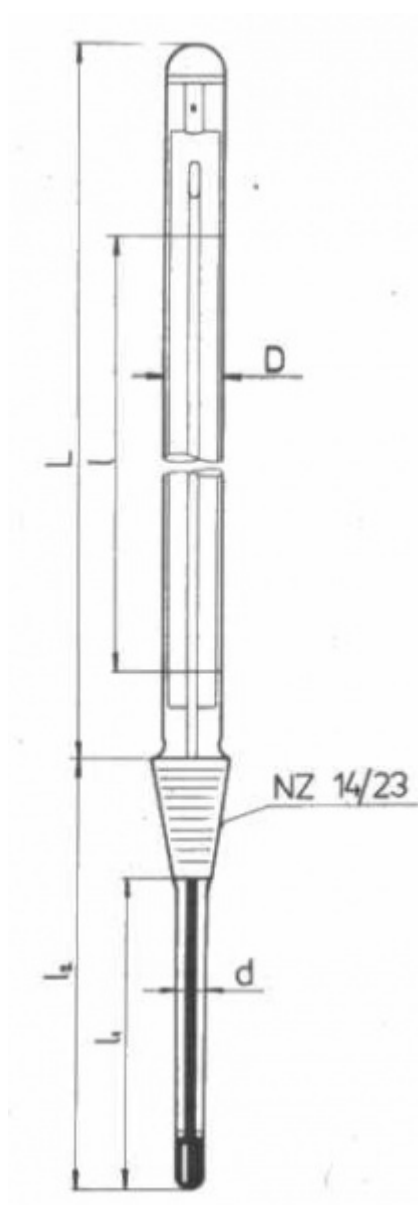

Teploměr s normalizovaným zábrusem NZ 14,5/23

Objednávací kód: **0208.131223**

Cena bez DPH

34,10 Eur

Cena s DPH

40,92 Eur

Parametre

Merací rozsah [°C]

0 až +150

Delenie [°C]

0,5

Délka stonku l2/l1 [mm]

100 / 75

Množstevná jednotka

ks

Stupnicová časť: D = 10 - 11 mm, L = 300 mm

Stoněk: $d = 7 - 8$ mm, délky l_1 resp. l_2 : viz tabulka

Vestavná délka stonku l_2 je délka včetně zábrusu a je základním údajem pro objednávku

Délka stonku l_1 (bez zábrusu) je hloubka ponoru při vyměření stupnice

Kapilára prismatická neobložená, stupnice z mléčného skla, hladký zátav podle Richtra, Hg, vyměření při ponoru stonku l_1 (bez zábrusu)