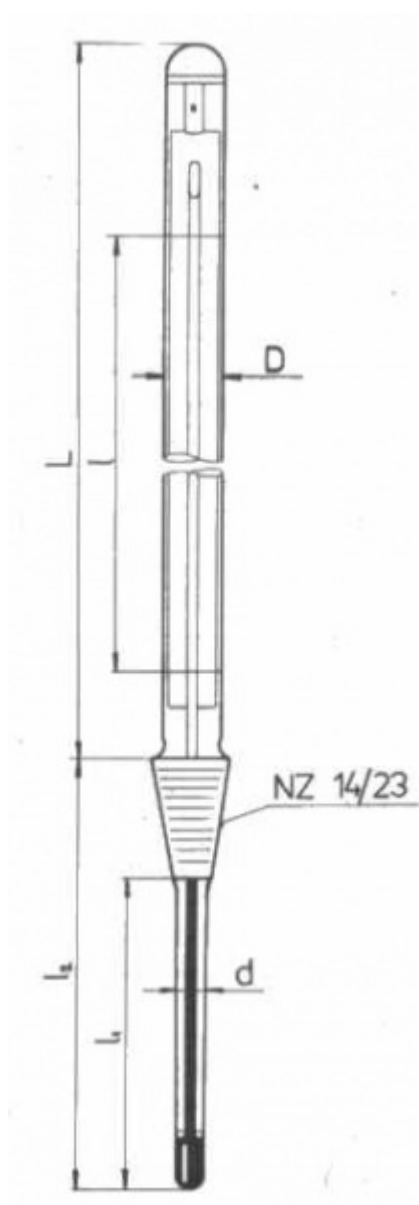

Teploměr s normalizovaným zábrusem NZ 14,5/23

Objednávací kód: **0208.131222**

Cena bez DPH

33,60 Eur

Cena s DPH

40,32 Eur

Parametre

Merací rozsah [°C]

0 až +150

Delenie [°C]

0,5

Délka stonku l2/l1 [mm]

80 / 55

Množstevná jednotka

ks

Stupnicová časť: D = 10 - 11 mm, L = 300 mm

Stoněk: $d = 7 - 8$ mm, délky l_1 resp. l_2 : viz tabulka

Vestavná délka stonku l_2 je délka včetně zábrusu a je základním údajem pro objednávku

Délka stonku l_1 (bez zábrusu) je hloubka ponoru při vyměření stupnice

Kapilára prismatická neobložená, stupnice z mléčného skla, hladký zátav podle Richtra, Hg, vyměření při ponoru stonku l_1 (bez zábrusu)