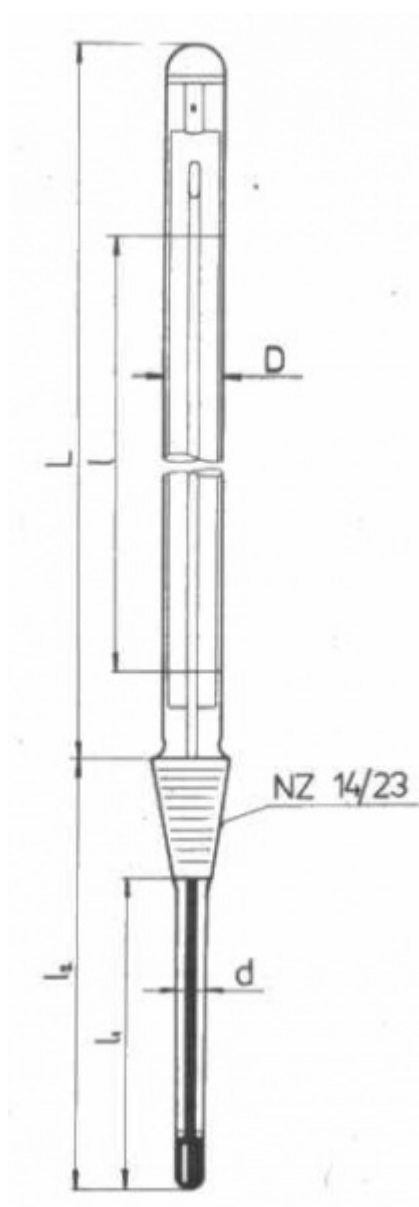

Teploměr s normalizovaným zábrusem NZ 14,5/23

Objednávací kód: **0208.131216**

Cena bez DPH

35,00 Eur

Cena s DPH

42,00 Eur

Parametre

Merací rozsah [°C]

0 až +100

Delenie [°C]

0,5

Délka stonku l2/l1 [mm]

250 / 225

Množstevná jednotka

ks

Stupnicová časť: D = 10 - 11 mm, L = 300 mm

Stoněk: $d = 7 - 8$ mm, délky l_1 resp. l_2 : viz tabulka

Vestavná délka stonku l_2 je délka včetně zábrusu a je základním údajem pro objednávku

Délka stonku l_1 (bez zábrusu) je hloubka ponoru při vyměření stupnice

Kapilára prismatická nebložená, stupnice z mléčného skla, hladký zátav podle Richtra, Hg, vyměření při ponoru stonku l_1 (bez zábrusu)