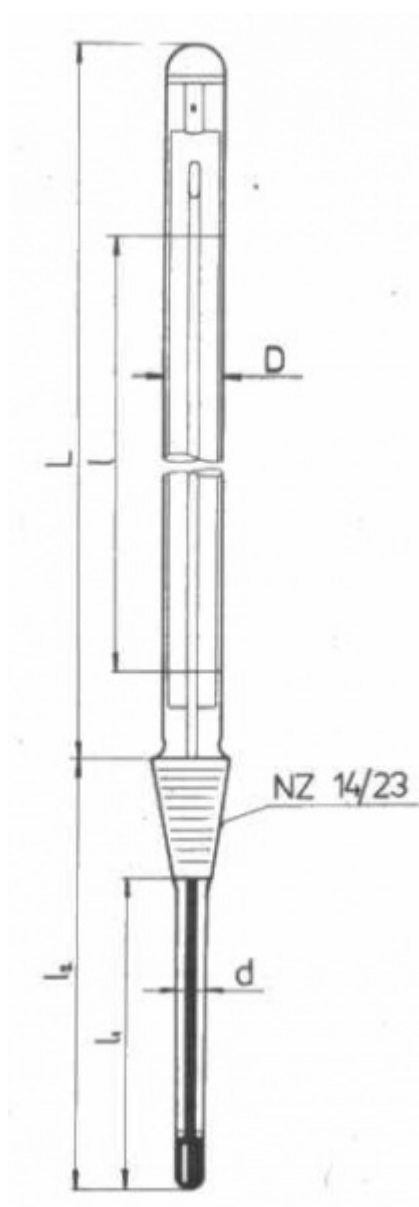

Teploměr s normalizovaným zábrusem NZ 14,5/23

Objednávací kód: **0208.131214**

Cena bez DPH

35,30 Eur

Cena s DPH

42,36 Eur

Parametre

Merací rozsah [°C]

0 až +100

Delenie [°C]

0,5

Délka stonku l2/l1 [mm]

160 / 135

Množstevná jednotka

ks

Stupnicová časť: D = 10 - 11 mm, L = 300 mm

Stoněk: $d = 7 - 8$ mm, délky l_1 resp. l_2 : viz tabulka

Vestavná délka stonku l_2 je délka včetně zábrusu a je základním údajem pro objednávku

Délka stonku l_1 (bez zábrusu) je hloubka ponoru při vyměření stupnice

Kapilára prismatická neobložená, stupnice z mléčného skla, hladký zátav podle Richtra, Hg, vyměření při ponoru stonku l_1 (bez zábrusu)