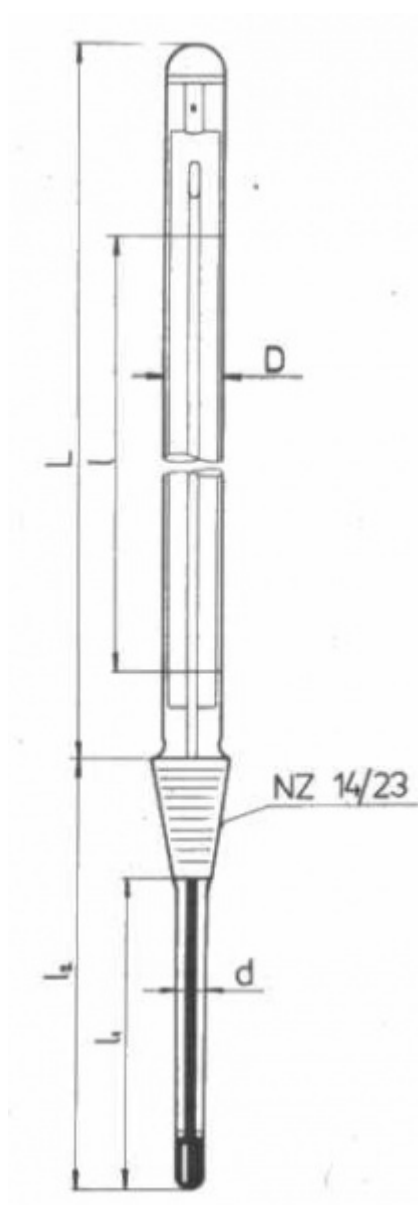

Teploměr s normalizovaným zábrusem NZ 14,5/23

Objednávací kód: **0208.131214**

Cena bez DPH

34,30 Eur

Cena s DPH

41,16 Eur

Parametre

Merací rozsah [°C]

0 až +100

Delenie [°C]

0,5

Délka stonku l2/l1 [mm]

160 / 135

Množstevná jednotka

ks

Stupnicová časť: D = 10 - 11 mm, L = 300 mm

Stoněk: $d = 7 - 8$ mm, délky l_1 resp. l_2 : viz tabulka

Vestavná délka stonku l_2 je délka včetně zábrusu a je základním údajem pro objednávku

Délka stonku l_1 (bez zábrusu) je hloubka ponoru při vyměření stupnice

Kapilára prismatická neobložená, stupnice z mléčného skla, hladký zátav podle Richtra, Hg, vyměření při ponoru stonku l_1 (bez zábrusu)