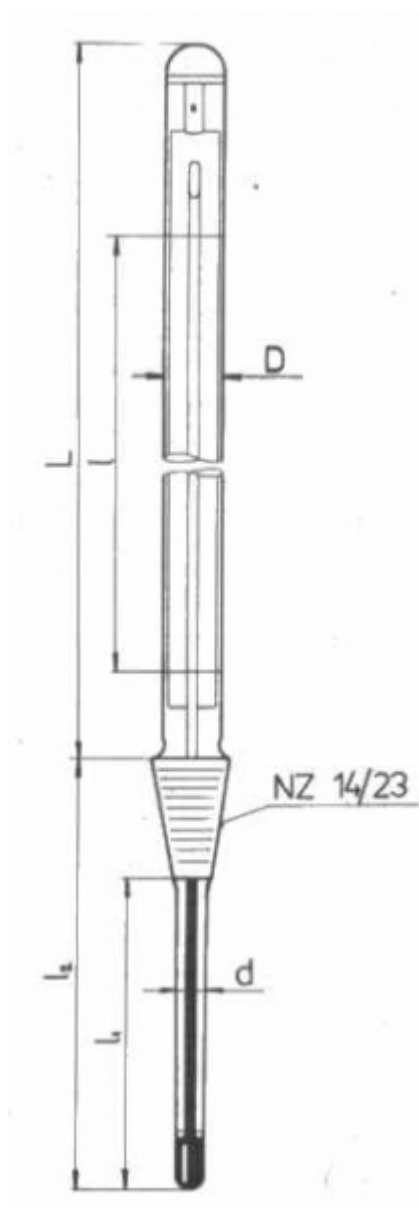

Teploměr s normalizovaným zábrusem NZ 14,5/23

Objednávací kód: **0208.131213**

Cena bez DPH

32,40 Eur

Cena s DPH

38,88 Eur

Parametre

Merací rozsah [°C]

0 až +100

Delenie [°C]

0,5

Délka stonku l2/l1 [mm]

100 / 75

Množstevná jednotka

ks

Stupnicová časť: D = 10 - 11 mm, L = 300 mm

Stoněk: $d = 7 - 8$ mm, délky l_1 resp. l_2 : viz tabulka

Vestavná délka stonku l_2 je délka včetně zábrusu a je základním údajem pro objednávku

Délka stonku l_1 (bez zábrusu) je hloubka ponoru při vyměření stupnice

Kapilára prismatická neobložená, stupnice z mléčného skla, hladký zátav podle Richtra, Hg, vyměření při ponoru stonku l_1 (bez zábrusu)