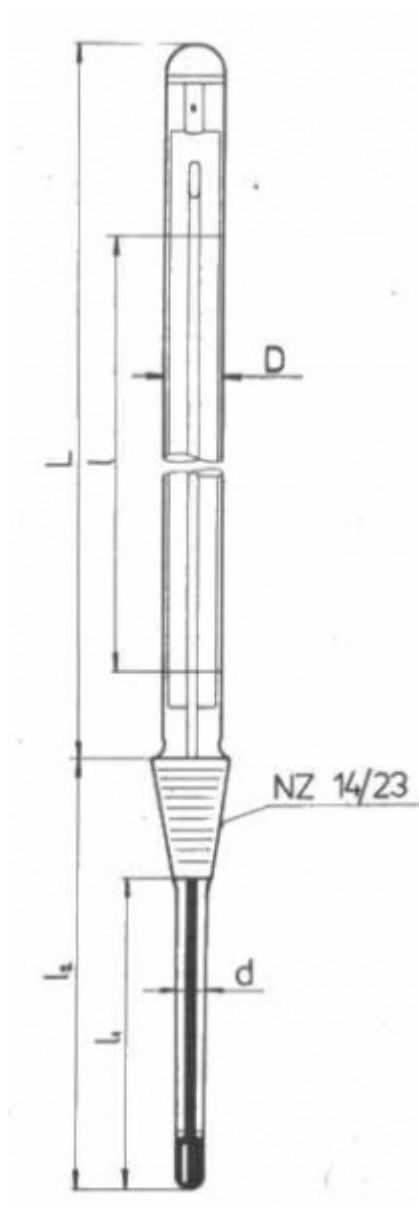

Teploměr s normalizovaným zábrusem NZ 14,5/23

Objednávací kód: **0208.131212**

Cena bez DPH

31,60 Eur

Cena s DPH

37,92 Eur

Parametre

Merací rozsah [°C]

0 až +100

Delenie [°C]

0,5

Délka stonku l2/l1 [mm]

80 / 55

Množstevná jednotka

ks

Stupnicová časť: D = 10 - 11 mm, L = 300 mm

Stoněk: $d = 7 - 8$ mm, délky l_1 resp. l_2 : viz tabulka

Vestavná délka stonku l_2 je délka včetně zábrusu a je základním údajem pro objednávku

Délka stonku l_1 (bez zábrusu) je hloubka ponoru při vyměření stupnice

Kapilára prismatická nebložená, stupnice z mléčného skla, hladký zátav podle Richtra, Hg, vyměření při ponoru stonku l_1 (bez zábrusu)