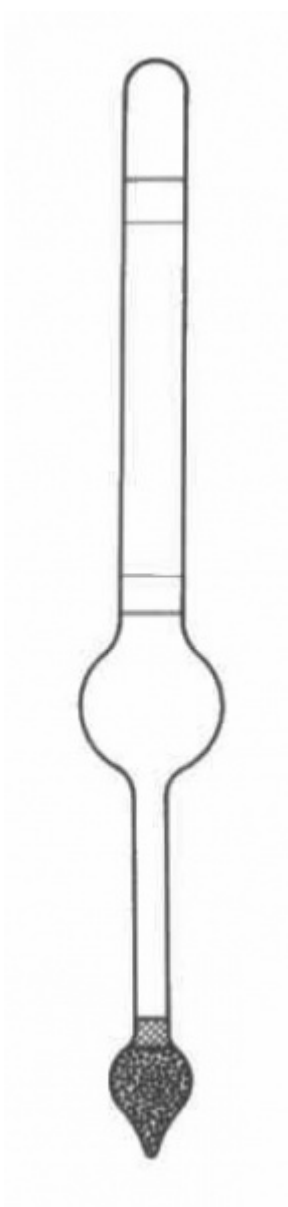

Hustoměř orientační 1500 - 2000

Objednávací kód: **0208.3101103**

Cena bez DPH

16,50 Eur

Cena s DPH

19,80 Eur

Parametre

Mer. rozsah [kg.m-3]

1500 - 2000

Typ

bez teploměru

Dĺžka [mm]

320

Delenie [kg.m-3]

10

Množstevná jednotka

ks

Měřící rozsah $500 \text{ kg}\cdot\text{m}^{-3}$, dělení $10 \text{ kg}\cdot\text{m}^{-3}$.

Celková délka hustoměru $L = 320 \text{ mm}$.