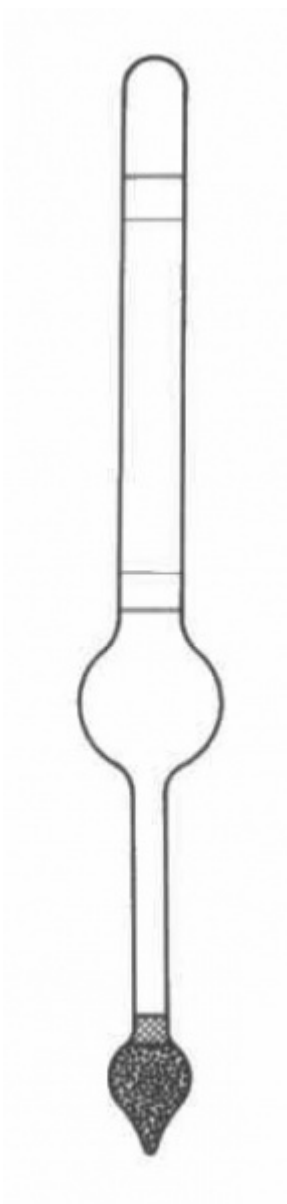

Hustoměř orientační 1000 - 1500
Objednávací kód: **0208.3101102**

Cena bez DPH

16,00 Eur

Cena s DPH

19,20 Eur

Parametre

Mer. rozsah [kg.m-3]

1000 - 1500

Typ

bez teploměru

Dĺžka [mm]

320

Delenie [kg.m-3]

10

Množstevná jednotka

ks

Měřící rozsah $500 \text{ kg}\cdot\text{m}^{-3}$, dělení $10 \text{ kg}\cdot\text{m}^{-3}$.

Celková délka hustoměru $L = 320 \text{ mm}$.