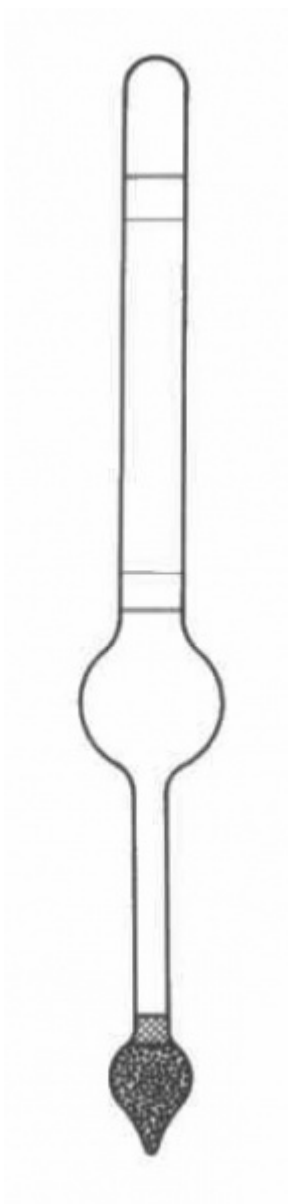

## Hustoměr orientační 1000 - 1500

Objednávací kód: **0208.3101102**

Cena bez DPH

16,50 Eur

Cena s DPH

19,80 Eur

### Parametre

Mer. rozsah [kg.m-3]

1000 - 1500

Typ

bez teploměru

Dĺžka [mm]

320

Delenie [kg.m-3]

10

Množstevná jednotka

ks

Měřící rozsah  $500 \text{ kg}\cdot\text{m}^{-3}$ , dělení  $10 \text{ kg}\cdot\text{m}^{-3}$ .

Celková délka hustoměru  $L = 320 \text{ mm}$ .