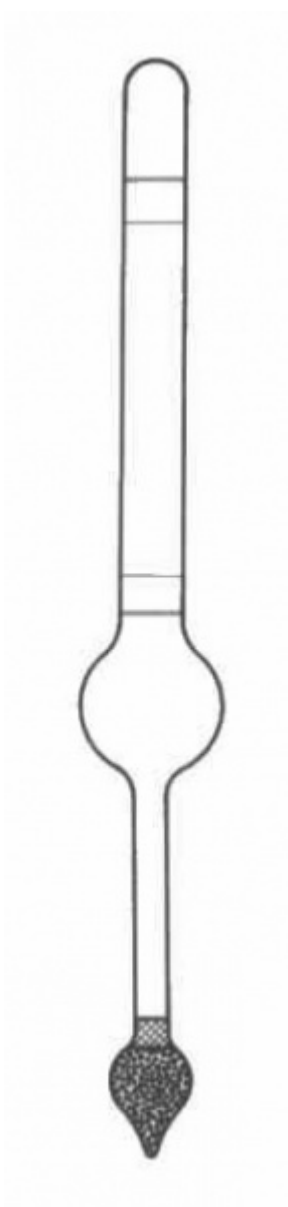

Hustoměr orientační 1500 - 2000
Objednávací kód: **0208.3105005**

Cena bez DPH

16,50 Eur

Cena s DPH

19,80 Eur

Parametre

Mer. rozsah [kg.m-3]

1500 - 2000

Typ

bez teploměru

Dĺžka [mm]

270

Delenie [kg.m-3]

5

Množstevná jednotka

ks

Měřící rozsah 500 kg.m^{-3} , dělení 5 kg.m^{-3} .

Celková délka hustoměru $L = 270 \text{ mm}$.