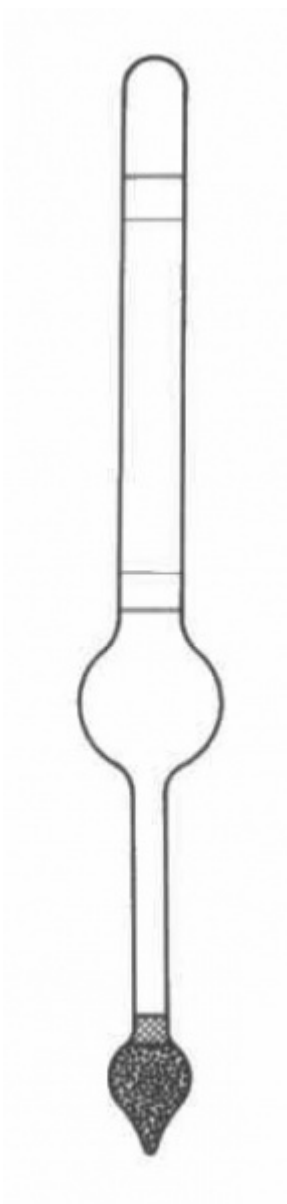

Hustoměr orientační 1300 - 1600
Objednávací kód: **0208.3105004**

Cena bez DPH

17,20 Eur

Cena s DPH

20,64 Eur

Parametre

Mer. rozsah [kg.m-3]

1300 - 1600

Typ

bez teploměru

Dĺžka [mm]

270

Delenie [kg.m-3]

5

Množstevná jednotka

ks

Měřící rozsah 300 kg.m^{-3} , dělení 5 kg.m^{-3} .

Celková délka hustoměru $L = 270 \text{ mm}$.