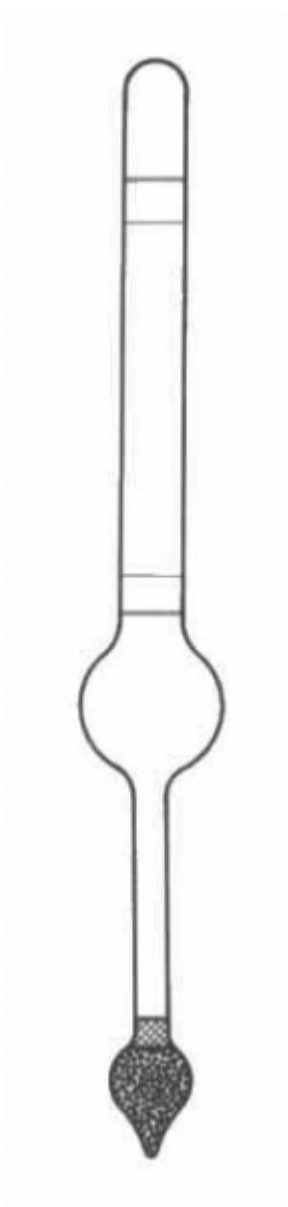

**Hustoměr orientační 1300 - 1600**  
Objednávací kód: **0208.3105004**

Cena bez DPH

17,80 Eur

Cena s DPH

21,36 Eur

Parametre

Mer. rozsah [kg.m-3]

1300 - 1600

Typ

bez teploměru

Dĺžka [mm]

270

Delenie [kg.m-3]

5

Množstevná jednotka

ks

Měřící rozsah  $300 \text{ kg.m}^{-3}$ , dělení  $5 \text{ kg.m}^{-3}$ .

Celková délka hustoměru  $L = 270 \text{ mm}$ .