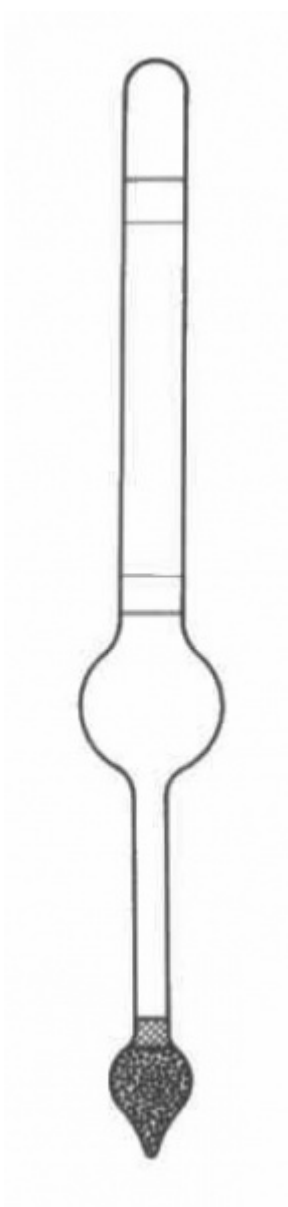

Hustoměr orientační 1100 - 1300
Objednávací kód: **0208.3105003**

Cena bez DPH

17,30 Eur

Cena s DPH

20,76 Eur

Parametre

Mer. rozsah [kg.m-3]

1100 - 1300

Typ

bez teploměru

Dĺžka [mm]

270

Delenie [kg.m-3]

5

Množstevná jednotka

ks

Měřící rozsah $200 \text{ kg}\cdot\text{m}^{-3}$, dělení $5 \text{ kg}\cdot\text{m}^{-3}$.

Celková délka hustoměru $L = 270 \text{ mm}$.