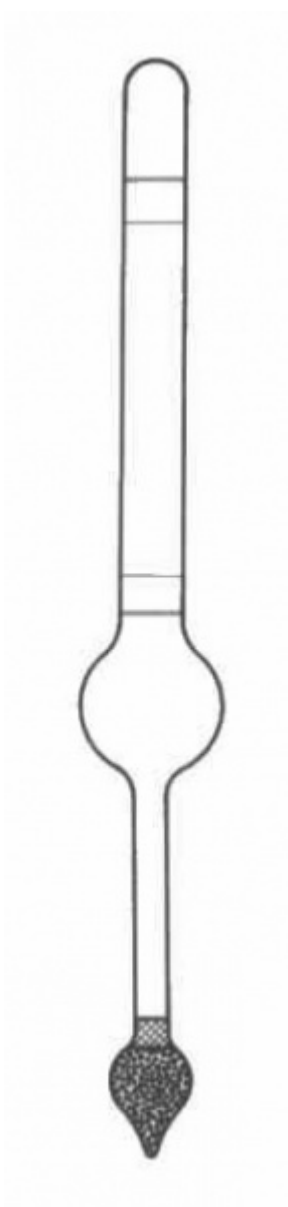

Hustoměř orientační 850 - 1100

Objednávací kód: **0208.3105002**

Cena bez DPH

16,30 Eur

Cena s DPH

19,56 Eur

Parametre

Mer. rozsah [kg.m-3]

850 - 1100

Typ

bez teploměru

Dĺžka [mm]

270

Delenie [kg.m-3]

5

Množstevná jednotka

ks

Měřící rozsah $250 \text{ kg}\cdot\text{m}^{-3}$, dělení $5 \text{ kg}\cdot\text{m}^{-3}$.

Celková délka hustoměru $L = 270 \text{ mm}$.