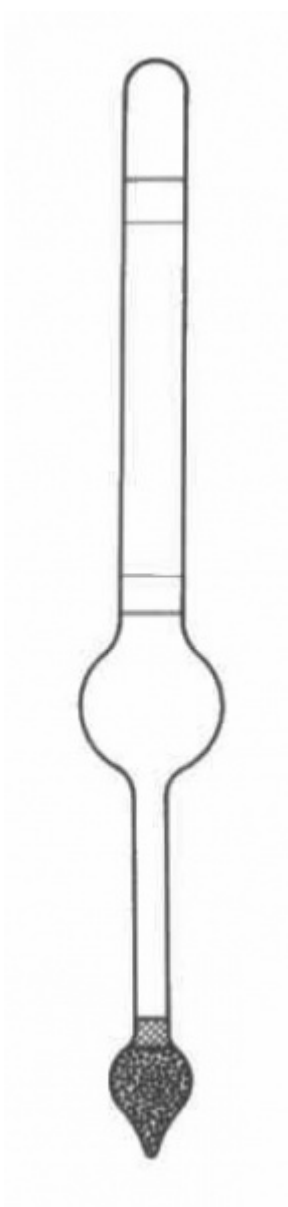

**Hustoměř orientační 850 - 1100**  
Objednávací kód: **0208.3105002**

Cena bez DPH

16,80 Eur

Cena s DPH

20,16 Eur

Parametre

Mer. rozsah [kg.m-3]

850 - 1100

Typ

bez teploměru

Dĺžka [mm]

270

Delenie [kg.m-3]

5

Množstevná jednotka

ks

Měřící rozsah  $250 \text{ kg}\cdot\text{m}^{-3}$ , dělení  $5 \text{ kg}\cdot\text{m}^{-3}$ .

Celková délka hustoměru  $L = 270 \text{ mm}$ .