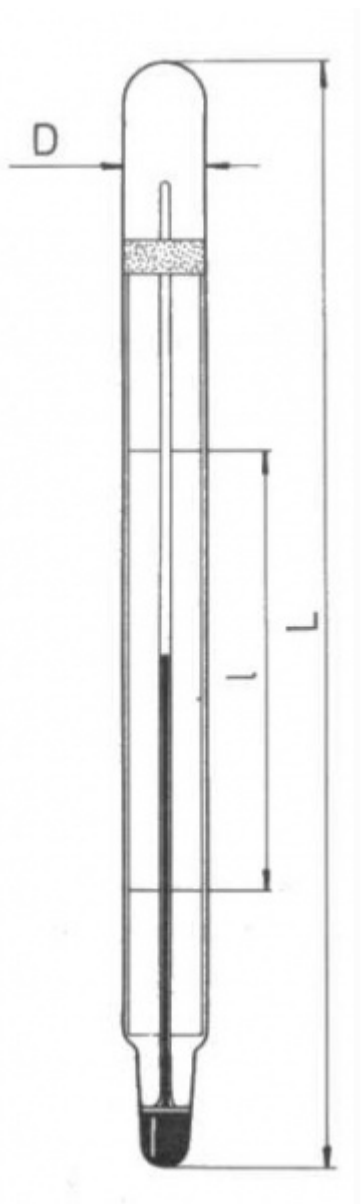

Teploměr pro sběrače mléka
Objednávací kód: **0208.191190**

Cena bez DPH

13,40 Eur

Cena s DPH

16,08 Eur

Parametre

Merací rozsah [°C]

0 až +40

Delenie [°C]

0,5

Teplomerová kvapalina

org. náplň

Množstevná jednotka

ks

Obalový teploměr v provedení mlékárenského teploměru bez stonku.

Průměr teploměru: $D = \text{cca } 14 \text{ mm}$.

Celková délka $L = 260 \text{ mm}$.

Na stupnici je vyznačena teplota $+15^{\circ}\text{C}$.

Ukončení teploměru na korek a hladký zátav.