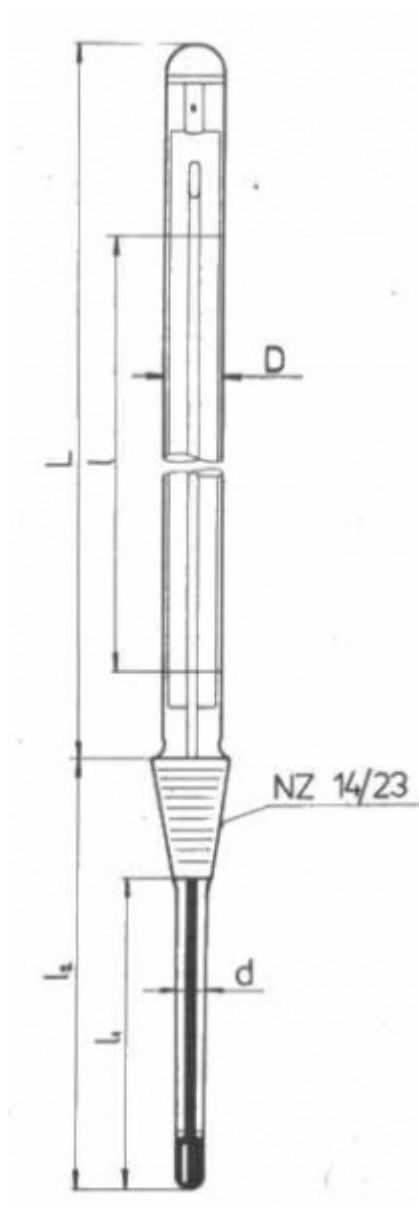

Teploměr s normalizovaným zábrusem NZ 14,5/23

Objednávací kód: **0208.131321**

Cena bez DPH

32,50 Eur

Cena s DPH

39,00 Eur

Parametre

Merací rozsah [°C]

0 až +200

Delenie [°C]

1

Délka stonku l2/l1 [mm]

60 / 35

Množstevná jednotka

ks

Stupnicová časť: D = 10 - 11 mm, L = 300 mm

Stoněk: $d = 7 - 8$ mm, délky l_1 resp. l_2 : viz tabulka

Vestavná délka stonku l_2 je délka včetně zábrusu a je základním údajem pro objednávku

Délka stonku l_1 (bez zábrusu) je hloubka ponoru při vyměření stupnice

Kapilára prismatická neobložená, stupnice z mléčného skla, hladký zátav podle Richtra, Hg, vyměření při ponoru stonku l_1 (bez zábrusu)