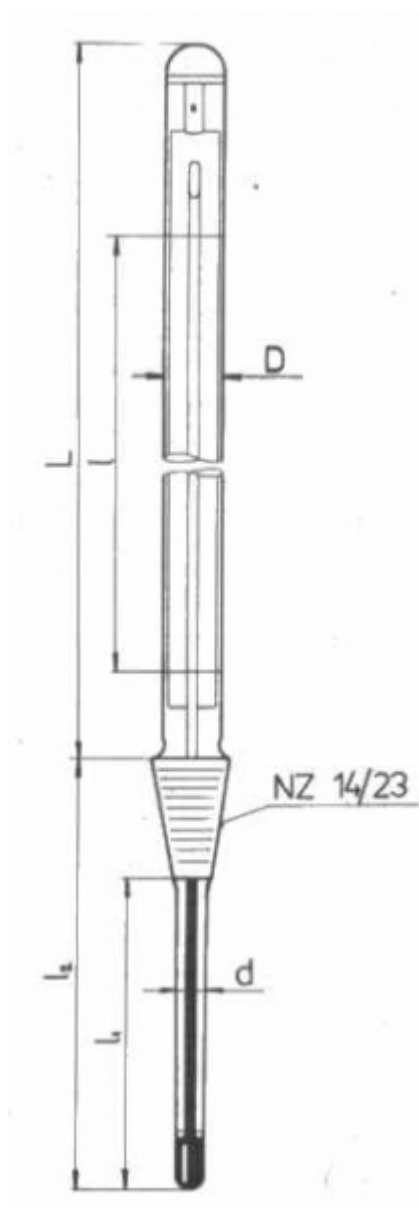

Teploměr s normalizovaným zábrusem NZ 14,5/23

Objednávací kód: **0208.131221**

Cena bez DPH

33,20 Eur

Cena s DPH

39,84 Eur

Parametre

Merací rozsah [°C]

0 až +100

Delenie [°C]

0,5

Délka stonku l2/l1 [mm]

100 / 75

Množstevná jednotka

ks

Stupnicová časť: D = 10 - 11 mm, L = 300 mm

Stoněk: $d = 7 - 8$ mm, délky l_1 resp. l_2 : viz tabulka

Vestavná délka stonku l_2 je délka včetně zábrusu a je základním údajem pro objednávku

Délka stonku l_1 (bez zábrusu) je hloubka ponoru při vyměření stupnice

Kapilára prismatická neobložená, stupnice z mléčného skla, hladký zátav podle Richtra, Hg, vyměření při ponoru stonku l_1 (bez zábrusu)