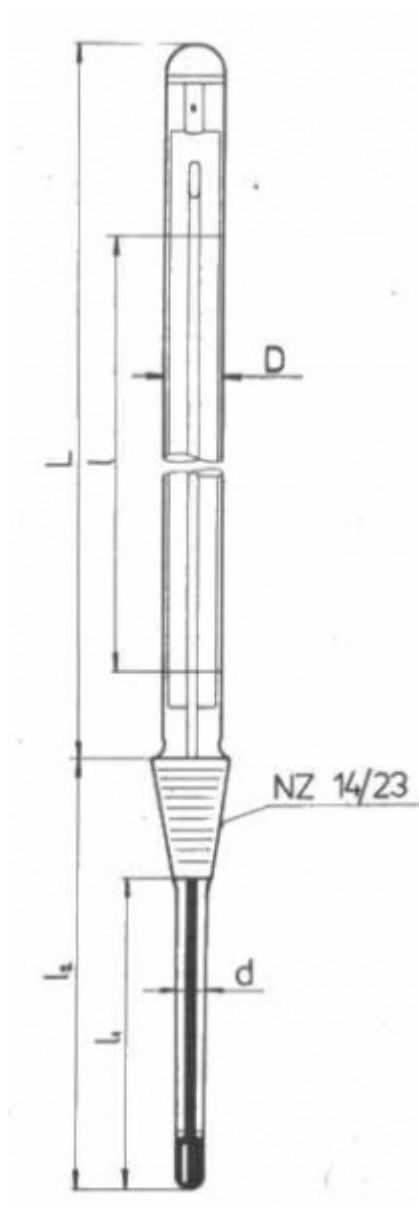

Teploměr s normalizovaným zábrusem NZ 14,5/23

Objednávací kód: **0208.131211**

Cena bez DPH

31,80 Eur

Cena s DPH

38,16 Eur

Parametre

Merací rozsah [°C]

0 až +100

Delenie [°C]

0,5

Délka stonku l2/l1 [mm]

60 / 35

Množstevná jednotka

ks

Stupnicová časť: D = 10 - 11 mm, L = 300 mm

Stoněk: $d = 7 - 8$ mm, délky l_1 resp. l_2 viz tabulka parametrů

Vestavná délka stonku l_2 je délka včetně zábrusu

Délka stonku l_1 (bez zábrusu) je hloubka ponoru při vymeření stupnice

Kapilára prismatická neobložená, stupnice z mléčného skla, hladký zátav podle Richtra, Hg, vymeření při ponoru stonku l_1 (bez zábrusu)