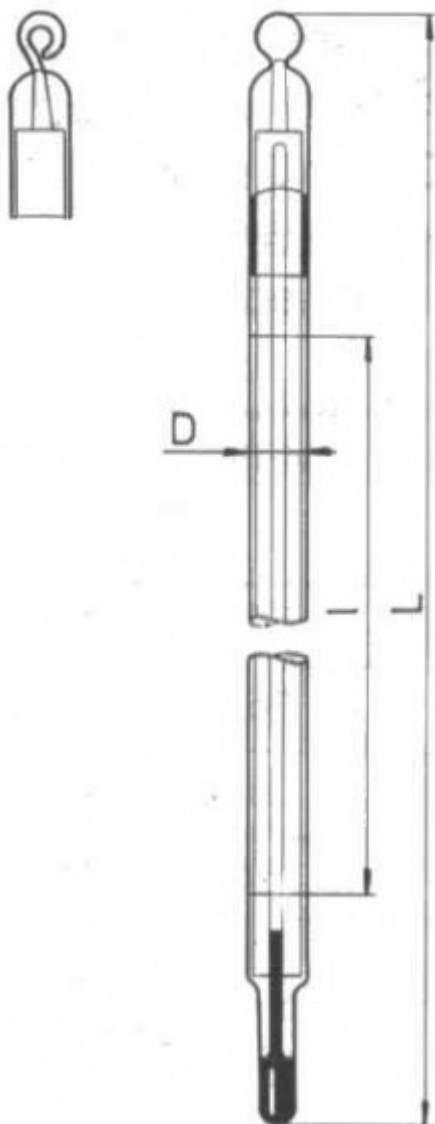

Teploměr obalový pro všeobecné použití

Objednávací kód: **0208.111275**

Cena bez DPH

18,60 Eur

Cena s DPH

22,32 Eur

Parametre

Merací rozsah [°C]

-10 až +150

Delenie [°C]

0,5

Typy teplomerov

Základní typ

Celková délka L [mm]

340

Teplomerová kvapalina

org. náplň

Množstevná jednotka

ks

Průměr teploměru $D = 8 - 9 \text{ mm}$

Celková délka L je uvedena v tabulce

Kapilára prismatická nebložená, stupnice z mléčného skla, plný ponor