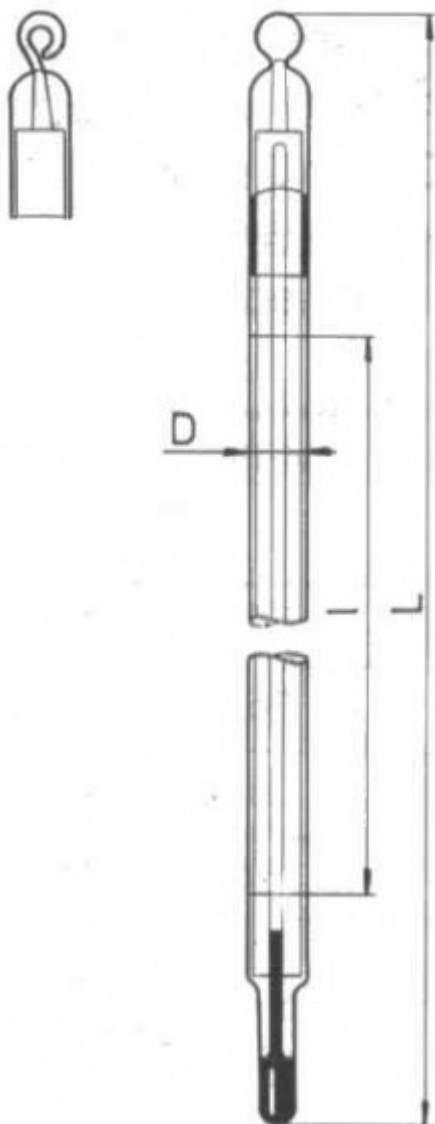

Teploměr obalový pro všeobecné použití

Objednávací kód: **0208.111075**

Cena bez DPH

16,80 Eur

Cena s DPH

20,16 Eur

Parametre

Merací rozsah [°C]

-10 až +150

Delenie [°C]

1

Typy teplomerov

Základní typ

Celková délka L [mm]

280

Teplomerová kvapalina

org. náplň

Množstevná jednotka

ks

Průměr teploměru $D = 8 - 9 \text{ mm}$

Celková délka L je uvedena v tabulce

Kapilára prismatická nebložená, stupnice z mléčného skla, plný ponor