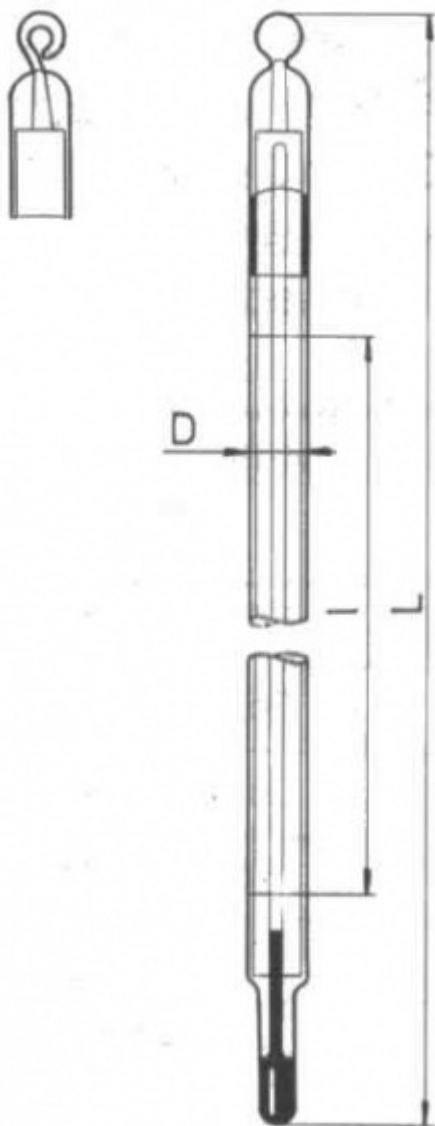

Teploměr obalový pro všeobecné použití

Objednávací kód: **0208.111025**

Cena bez DPH

16,80 Eur

Cena s DPH

20,16 Eur

Parametre

Merací rozsah [°C]

-60 až +50

Delenie [°C]

1

Typy teplomerov

Základní typ

Celková délka L [mm]

260

Teplomerová kvapalina

org. náplň

Množstevná jednotka

ks

Průměr teploměru $D = 8 - 9 \text{ mm}$

Celková délka L je uvedena v tabulce

Kapilára prismatická nebložená, stupnice z mléčného skla, plný ponor