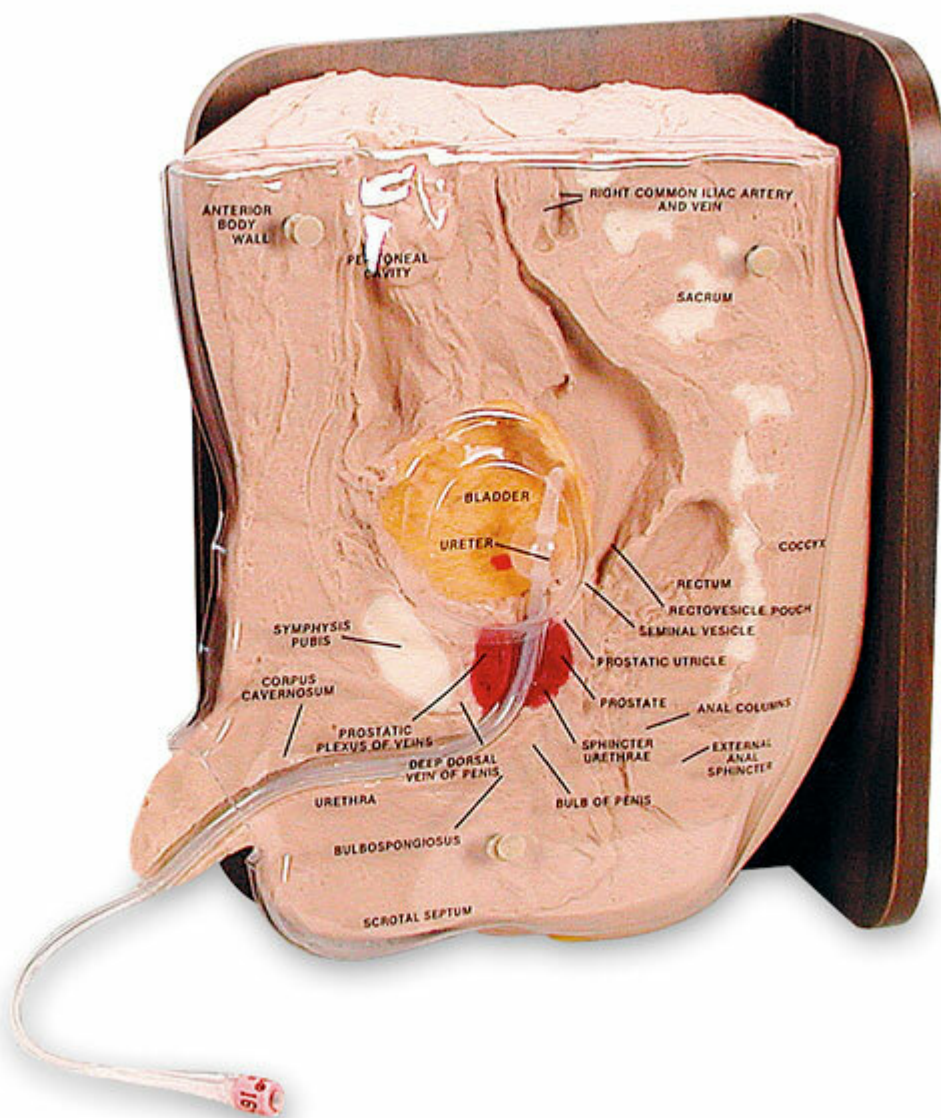

## LF01025 - Mužský katetrizačný simulátor

Objednávací kód: 4107.LF01025

Cena bez DPH

1.447,00 Eur

Cena s DPH

1.736,40 Eur

Parametre

Množstevná jednotka

ks

Tento unikátny simulátor kombinuje vizuálnu a hmatovú výučbu katetrizácie v jednej kompaktnej jednotke. Stredný sagitálny rez umožňuje žiakom do detailu študovať vnútornú anatómiu ústrojenstva a sledovať, ako prebieha zavedenie katétra. Odstrániteľný plastový kryt identifikuje anatomickú štruktúru. Pri návziku so simulátorom sa objaví a rozpoznajú bežné prekážky v močovej trubici a v močovom mechúre. Katéter Foley môžete sledovať vďaka priehľadnej bočnej strane.

**Balenie obsahuje:**

- tvrdý kufrík
- lubrikant
- katéter
- balónik (5 cc)
- injekčná striekačka
- návod

Tento simulátor nemá funkčný močový mechúr.