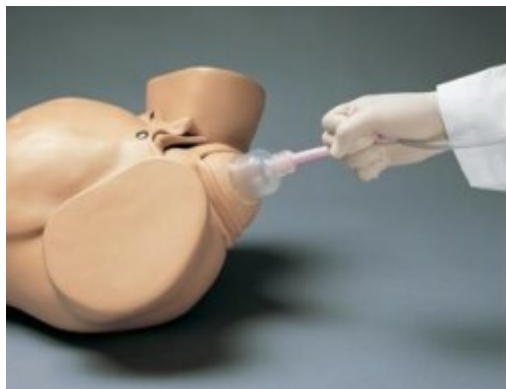

S500.1 - Simulátor pôrodu vákuumextrakciou

Objednávací kód: **4108.S500.1**

Cena bez DPH	106,80 Eur
Cena s DPH	128,16 Eur

Parametre

Pôrodnictvo, gynekológia - filter

Pôrodné simulátory

Množstevná jednotka

ks

Simulátor obsahuje: plod dieťaťa, pupočnú šnúru a placentu. Určený pre model S500 - Zdokonalený pôrodný simulátor.

Vlastnosti:

- hladká, jemná lebka plodu s fontanelami pre realistický pôrod vákuom