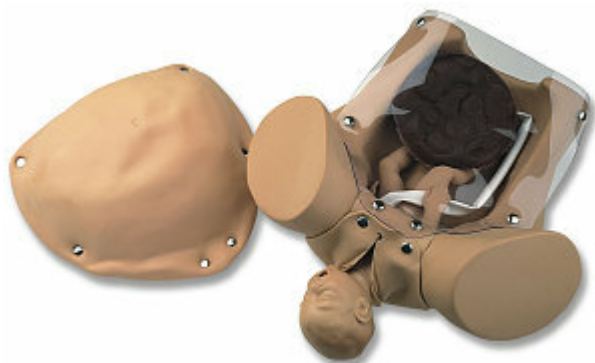

PP00180 - Pôrodný simulátor

Objednávací kód: 4107.PP00180

Cena bez DPH

1.190,00 Eur

Cena s DPH

1.428,00 Eur

Parametre

Pôrodníctvo, gynekológia - filter

Pôrodné simulátory

Množstevná jednotka

ks

Anatomicky presný model panvy s donoseným novorodencom a placentou. Balenie navyše obsahuje:

- Pupočné šnúry so svorkami
- vymeniteľná pošva
- Prášok na výrobu umelej krvi
- Brucho s Trvalo pripojeným plodom pre výučbu Leopoldových manévrov na určenie polohy plodu nahmataním jeho lebky a kolien
- Priehľadná brušná stena pre sledovanie polohy

Dutina panvová má výrazné panvové body, chrbticu, šikmé pôrodné cesty, ilium, sedacie kosť, krížovú kosť a sakrospinálne väzy. Plod má veľkosť novorodenca s fontanelami a lebečnými švy na hlave. Model sa dodáva v ľahkej úložnej taške.

Rovnaký model je ponúkaný aj vo variante s tmavou pleťou (PP00180B).