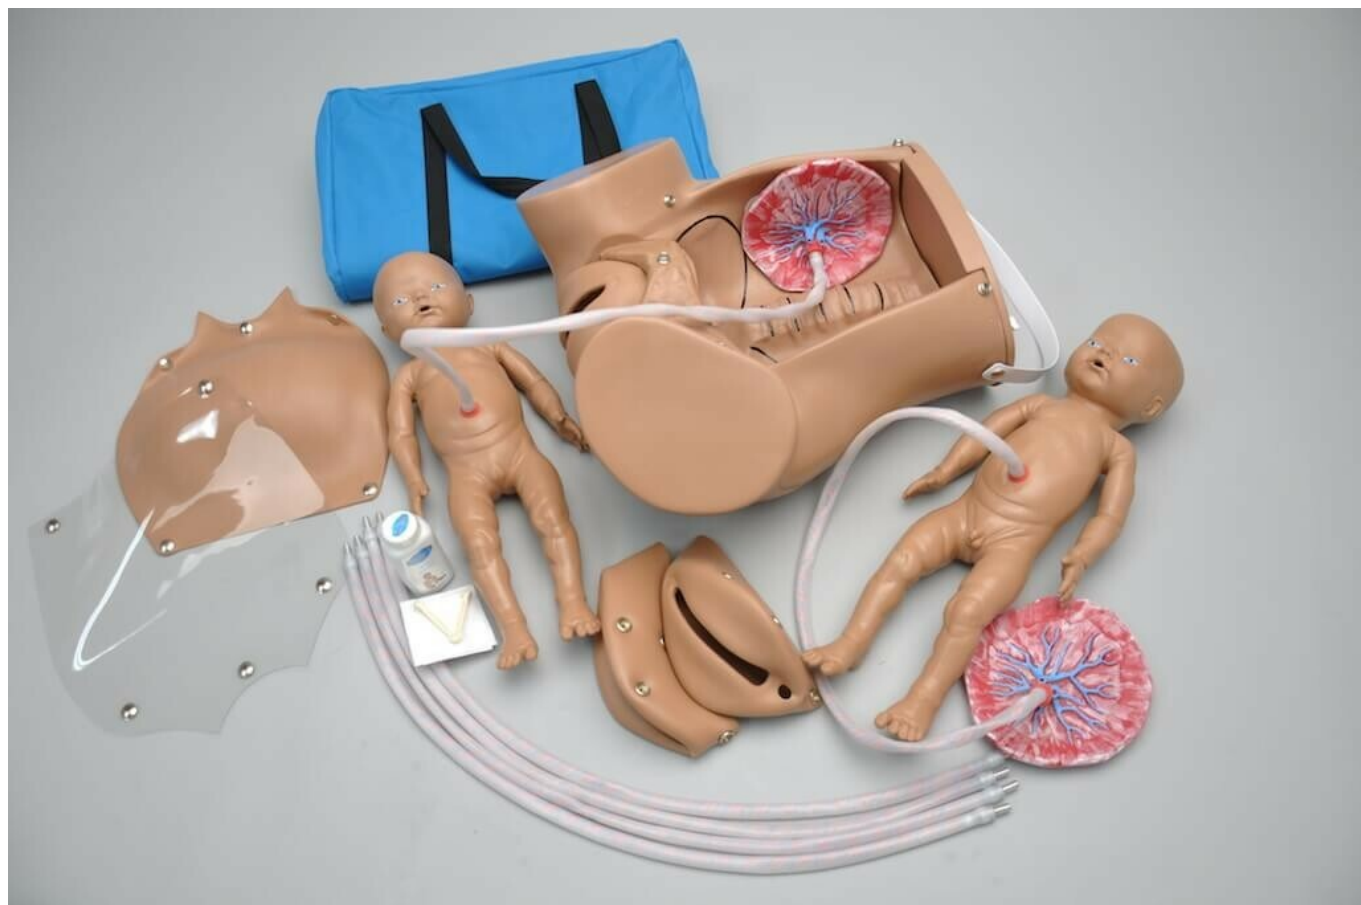

S500 - Zdokonalený pôrodný simulátor

Objednávací kód: 4108.S500

Cena bez DPH	823,00 Eur
Cena s DPH	987,60 Eur

Parametre

Pôrodnictvo, gynekológia - filter

Množstevná jednotka

Pôrodné simulátory

ks

Simulátor pre predvedenie všetkých štandardných pôrodných techník:

- nahmatanie plodu
- pôrod koncom panvovým
- normálny pôrod
- pôrod cisárskym rezom
- epiziotómia
- objavenie temena hlavy
- prolaps pupočnej šnúry

Vlastnosti:

- odstrániteľná bránica a odstrániteľný žalúdok pre vloženie plodu

- dutina panvová v životnej veľkosti so všetkými anatomickými bodmi a ručne maľovanými obrysmi panvovej kosti
- veľmi jemná pošvová vložka pre precvičenie epiziotómie
- simulovaná dorzosakrálna pozícia pre realistické techniky pôrodu

Na simulátore nemožno vykonávať Leopoldove procedúry. Kliešte sa môžu použiť počas simulácie pôrodu. Všetky časti simulátora sú vymeniteľné.

Balenie obsahuje:

- zdokonalený simulátor s vinylovou kožou
- dvoch novorodencov a placenty
- náhradný kryt žalúdka
- 2 náhradné pošvové vložky
- 2 náhradné pupočné šnúry
- úložný vak