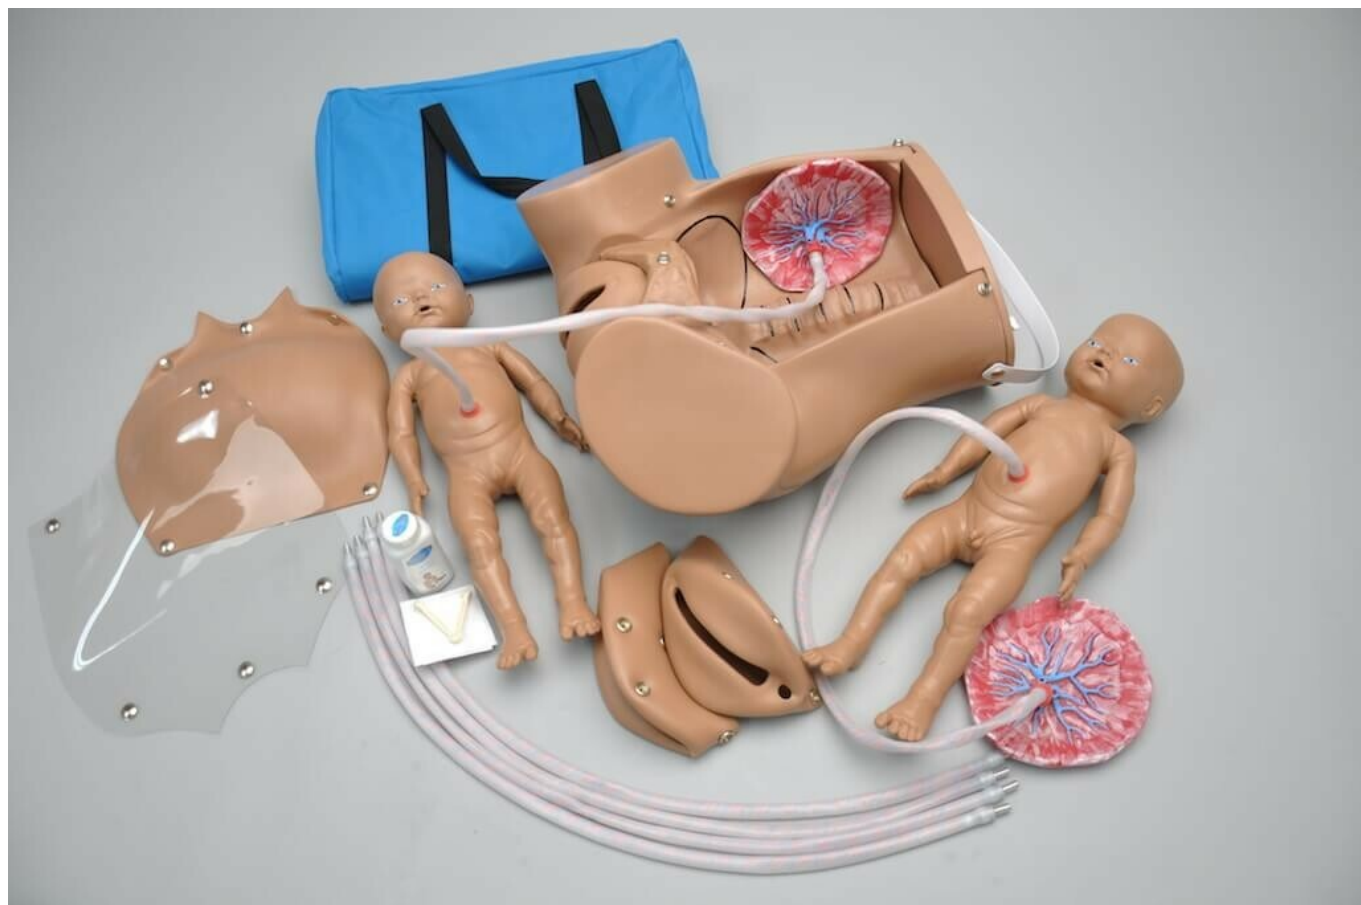

S500 - Zdokonalený pôrodný simulátor

Objednávací kód: **4108.S500**

Cena bez DPH	823,00 Eur
Cena s DPH	987,60 Eur

Parametre

Pôrodníctvo, gynekológia - filter

Množstevná jednotka

Pôrodné simulátory

ks

Simulátor pre predvedenie všetkých štandardných pôrodných techník:

- nahmatanie plodu
- pôrod koncom panvovým
- normálny pôrod
- pôrod cisárskym rezom
- epiziotómia
- objavenie temena hlavy
- prolaps pupočnej šnúry

Vlastnosti:

- odstrániteľná bránice a odstrániteľný žalúdok pre vloženie plodu

- dutina panvová v životnej veľkosti so všetkými anatomickými bodmi a ručne maľovanými obrysmi panvovej kosti
- veľmi jemná pošvová vložka pre precvičenie epiziotómie
- simulovaná dorzosakrálna pozícia pre realistické techniky pôrodu

Na simulátore nemožno vykonávať Leopoldove procedúry. Kliešte sa môžu použiť počas simulácie pôrodu. Všetky časti simulátora sú vymeniteľné.

Balenie obsahuje:

- zdokonalený simulátor s vinylovou kožou
- dvoch novorodencov a placenty
- náhradný kryt žalúdka
- 2 náhradné pošvové vložky
- 2 náhradné pupočné šnúry
- úložný vak