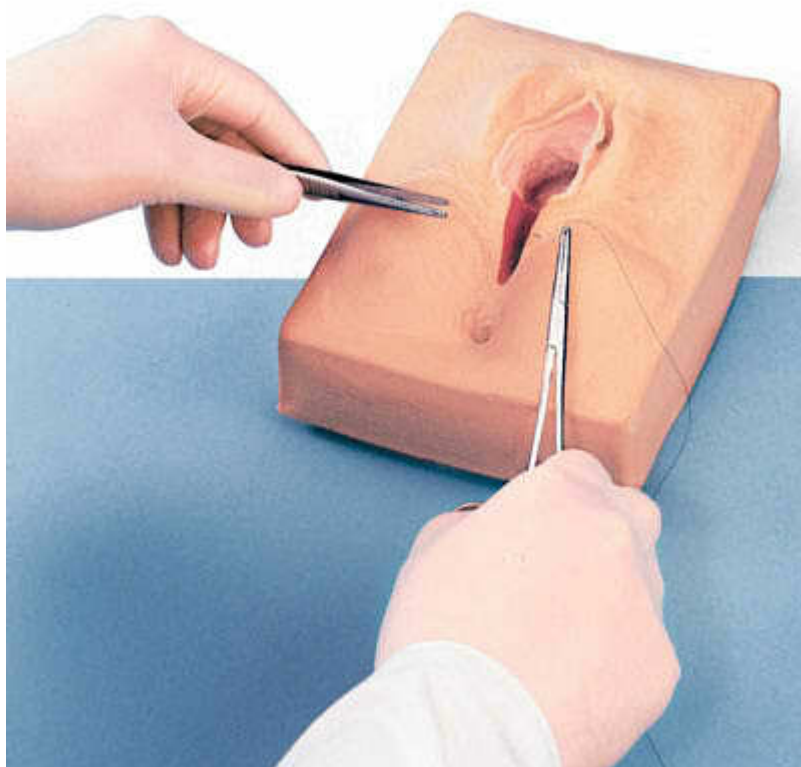

LF00690 - Sada 3 simulátorov na šitie epiziotómie

Objednávací kód: **4107.LF00690**

Cena bez DPH	912,00 Eur
Cena s DPH	1.094,40 Eur

Parametre

Pôrodnictvo, gynekológia - filter	Bežné gynekologické a pôrodnické úkony
Množstevná jednotka	ks

Tieto simulátory poskytujú študentom realistický spôsob výučby chirurgických techník šitia. Môže byť využívaný žiakmi počas výučby pôrodu s lektorom alebo len k individuálnej výučbe. Tkanivo podobné skutočnému pomáha študentom zvýšiť cit v zaobchádzaní s nástrojmi, ťahu stehu a poskytuje výhody jednej z metód viazania uzlov. Sada obsahuje simulátor so stredovým, ľavým mediolaterálnym a pravým mediolaterálnym rezom. Každý simulátor je dodávaný s príručkou a jednotlivo zabalený.