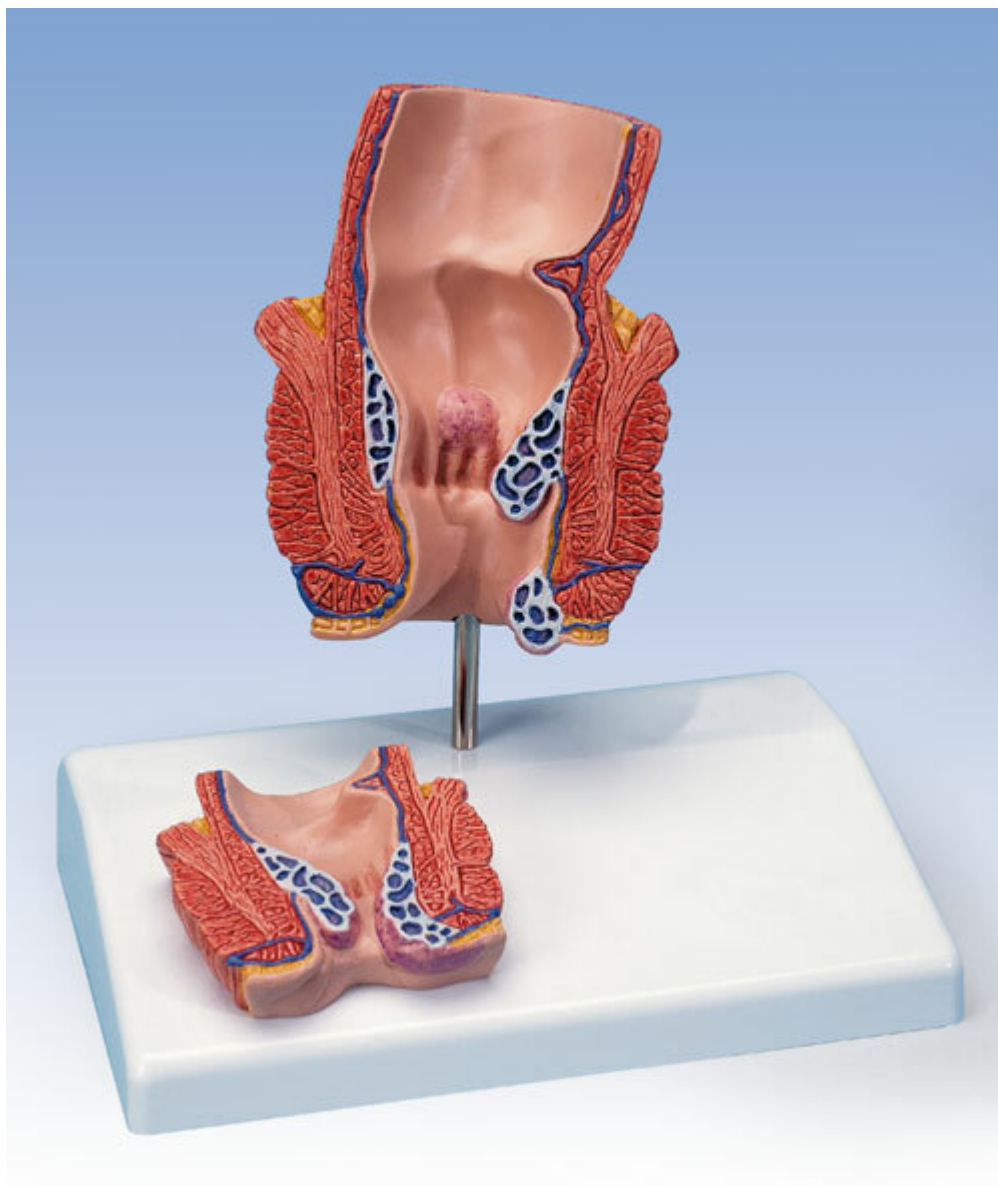

K27 - Model hemoroidu
Objednávací kód: **4004.1000315**

Cena bez DPH

58,20 Eur

Cena s DPH

69,84 Eur

Parametre

Množstevná jednotka

ks

Model navrhnutý pre zoznámenie pacientov s hemoroidmi. Model je v životnej veľkosti prednej časti konečníka rovnako ako menší obrys na podstavci. Dodatok k anatomickým modelom konečníka (zvírač, sliznica, žilová sieť), model ukazuje vnútorné hemoroidy v 1. a 2. štádiu rovnako ako vonkajšie hemoroidy. Vzor z profilu ukazuje hemoroidy v 3. a 4. štádiu. Pripevnené na podstavci.

Rozmery: 14 x 10 x 14 cm

Hmotnosť: 200 g