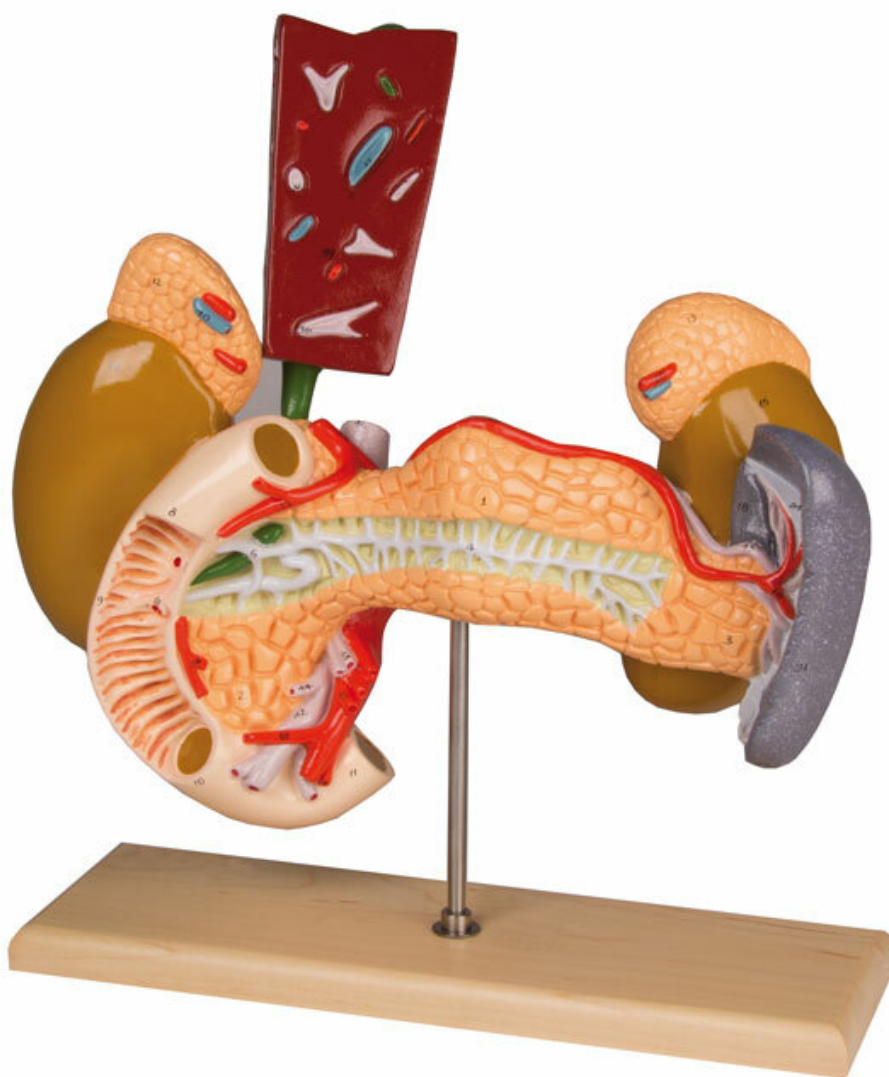

W42509 - Vnútorne orgány
Objednávací kód: **4003.W42509**

Cena bez DPH

838,00 Eur

Cena s DPH

1.005,60 Eur

Parametre

Množstevná jednotka

ks

Orgány sú čiastočne otvorené, žlčník a časť pečene sú odstrániteľné.

Model zobrazuje:

- Slinivku
- Dvanásťnik
- Žlčník
- Slezinu
- Obličky
- Nadobličky
- Krvné cievy

Pripevnené na drevenom podstavci.

Rozmery: 33 x 28 x 15 cm