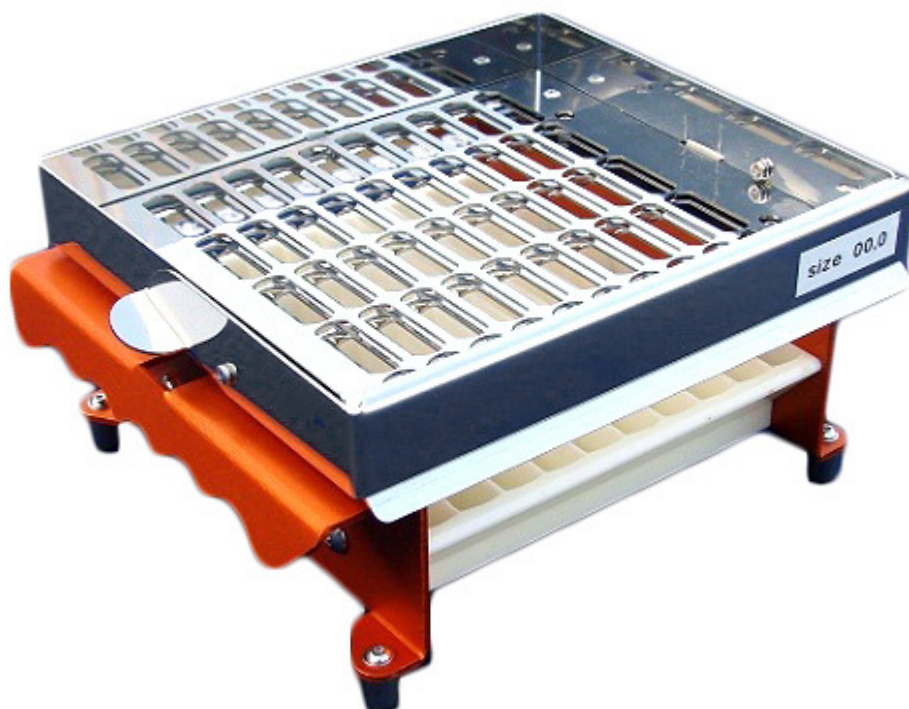

## Nakladač pro 100 tobolek

Objednávací kód: **7001.6061**

Cena bez DPH	348,00 Eur
Cena s DPH	417,60 Eur

### Parametre

Strojček na plnenie tobolek	Nakladač kapsúl
Násobnosť	100x
Typ (veľkosť)	1+2
Množstevná jednotka	ks

Nakladač slouží pro usnadnění a urychlení naplnění 100 ks tobolek nadvakrát do strojku na plnění a uzavírání želatinových tobolek.

Nakladač je vyroben ze zdravotně nezávadných materiálů, a je plně omyvatelný. Mřížky jsou z leštěného nerezového plechu, bočnice eloxovaný hliník, násypník je odlitek z polyuretanové pryskyřice.