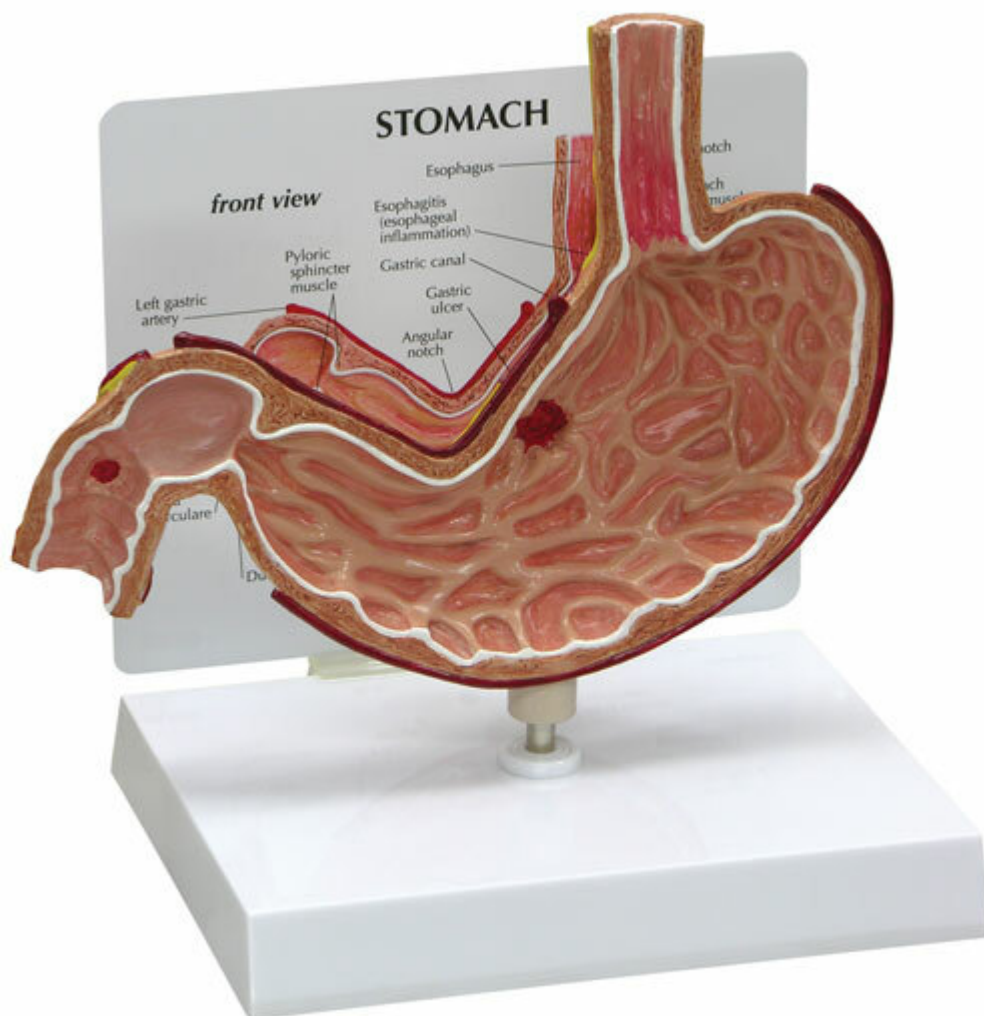

## K80 - Model žalúdka v životnej veľkosti

Objednávací kód: **4003.K80**

Informácia o cene na vyžiadanie

Parametre

Množstevná jednotka

ks

Tento model polovice žalúdka ukazuje vnútornú stavbu žalúdka a tri choroby:

- Žalúdočný vred
- Vred na dvanástniku
- Zápal pažeráka

Na odstrániteľnom stojane.

Rozmery: 20,5 x 3 x 16 cm