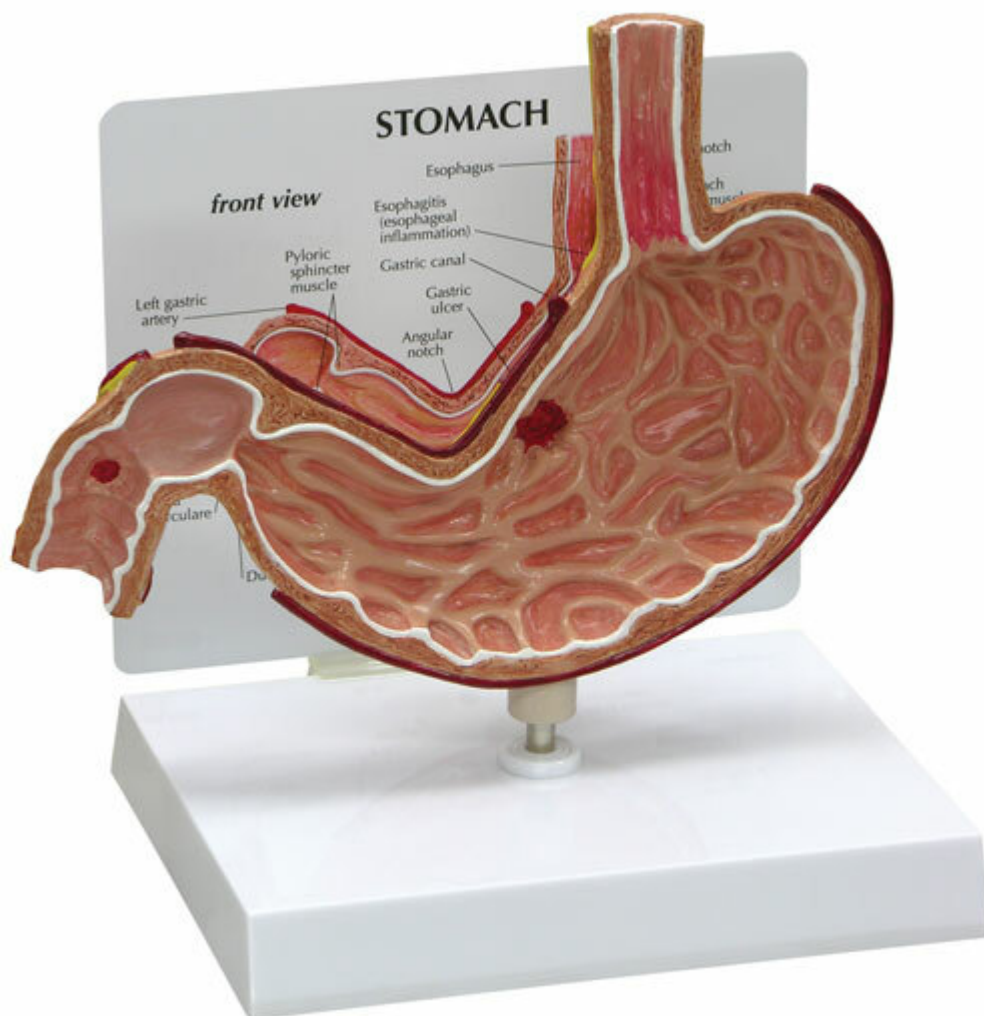

K80 - Model žalúdka v životnej veľkosti

Objednávací kód: **4003.K80**

Informácia o cene na vyžiadanie

Parametre

Množstevná jednotka

ks

Tento model polovice žalúdka ukazuje vnútornú stavbu žalúdka a tri choroby:

- Žalúdočný vred
- Vred na dvanástniku
- Zápal pažeráka

Na odstrániteľnom stojane.

Rozmery: 20,5 x 3 x 16 cm