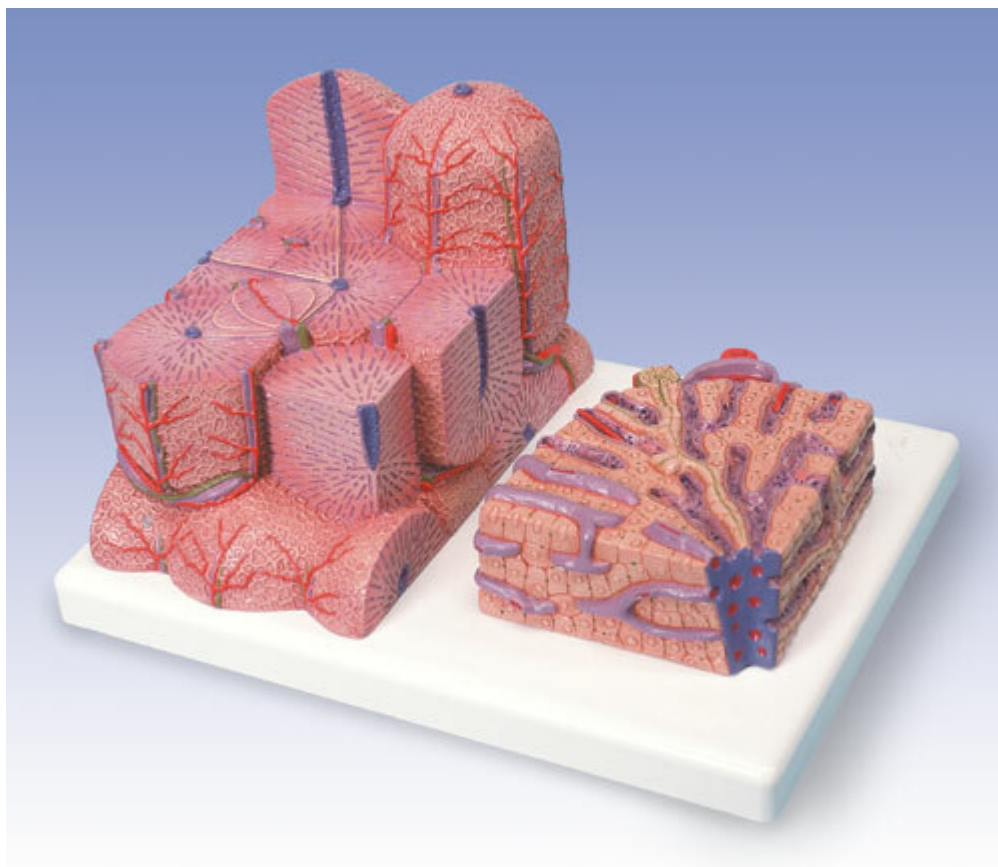

K24 - Model pečene
Objednávací kód: **4004.1000312**

Cena bez DPH 290,00 Eur

Cena s DPH 348,00 Eur

Parametre

Množstevná jednotka ks

Tento dvojdielny model ukazuje vysoko zväčšený schematický pohľad na časti pečene. Model zobrazuje štruktúru funkčnej a stavebnej zložky pečene v dvoch rôznych zväčšeniach. Ľavá časť modelu ukazuje časť pečene, ktorá obsahuje niekoľko pečeneňových lalôčikov. Pravá časť je vysoko zväčšený pohľad na rozčlenené pečeneňové lalôčiky na ľavej strane.

Rozmery: 15 x 26 x 18 cm

Hmotnosť: 700 g