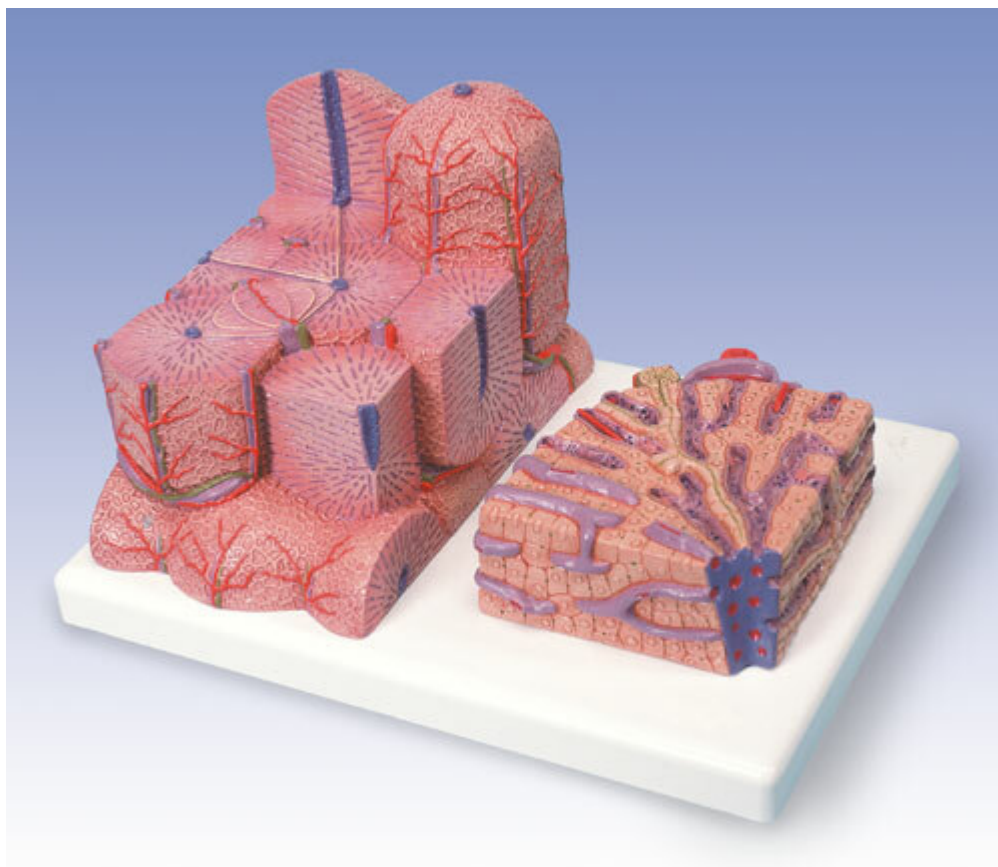

**K24 - Model pečene**  
Objednávací kód: **4004.1000312**

Cena bez DPH 290,00 Eur

Cena s DPH 348,00 Eur

Parametre

Množstevná jednotka ks

Tento dvojdielny model ukazuje vysoko zväčšený schematický pohľad na časti pečene. Model zobrazuje štruktúru funkčnej a stavebnej zložky pečene v dvoch rôznych zväčšeniach. Ľavá časť modelu ukazuje časť pečene, ktorá obsahuje niekoľko pečeneňových lalôčikov. Pravá časť je vysoko zväčšený pohľad na rozčlenené pečeneňové lalôčiky na ľavej strane.

Rozmery: 15 x 26 x 18 cm

Hmotnosť: 700 g