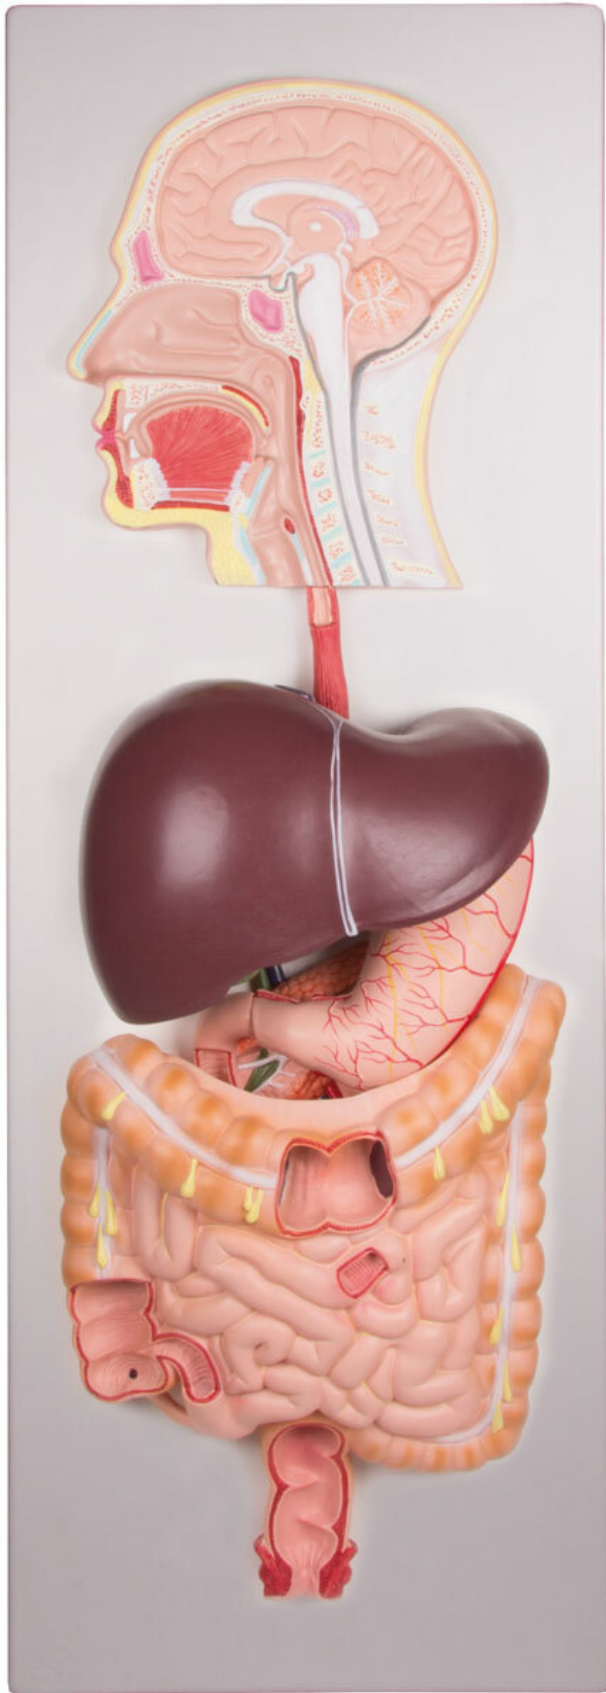

**K221 - Ľudské tráviace ústrojenstvo, 5 častí**  
Objednávací kód: **4003.K221**

Cena bez DPH 370,00 Eur

Cena s DPH 444,00 Eur

Parametre

Množstevná jednotka ks

Tento model v životnej veľkosti zobrazuje ľudský tráviaci trakt od ústnej dutiny až po konečník. Ústna dutina, hltan a prvá časť pažeráku sú rozdelené po stredovej sagitálnej rovine. Pečeň je zobrazená spolu so žlčníkom, ktorý je odnímateľný. Odnímateľný pankreas a dvanásťnik sú rozdelené pre ukážku ich vnútornej štruktúry. Žalúdok je odnímateľný a je možné ho rozdeliť na 2 časti. Dvanásťnik, slepé črevo, časť tenkého čreva, hrubé črevo a konečník sú otvorené pre ukážku vnútorných štruktúr.