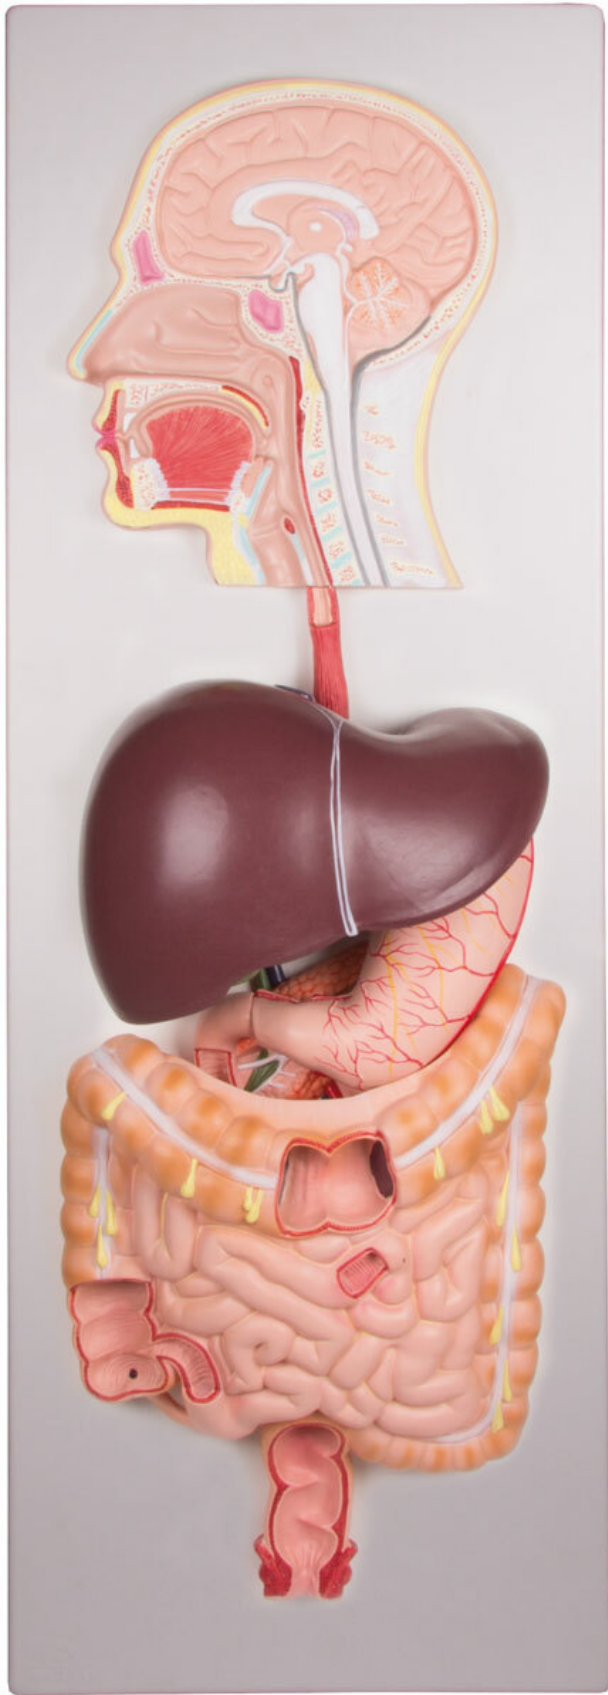

## **K221 - Ľudské tráviace ústrojenstvo, 5 častí**

Objednávací kód: **4003.K221**

---

Cena bez DPH 370,00 Eur

Cena s DPH 444,00 Eur

Parametre

Množstevná jednotka ks

Tento model v životnej veľkosti zobrazuje ľudský tráviaci trakt od ústnej dutiny až po konečník. Ústna dutina, hltan a prvá časť pažeráku sú rozdelené po stredovej sagitálnej rovine. Pečeň je zobrazená spolu so žlčníkom, ktorý je odnímateľný. Odnímateľný pankreas a dvanásťnik sú rozdelené pre ukážku ich vnútornej štruktúry. Žalúdok je odnímateľný a je možné ho rozdeliť na 2 časti. Dvanásťnik, slepé črevo, časť tenkého čreva, hrubé črevo a konečník sú otvorené pre ukážku vnútorných štruktúr.