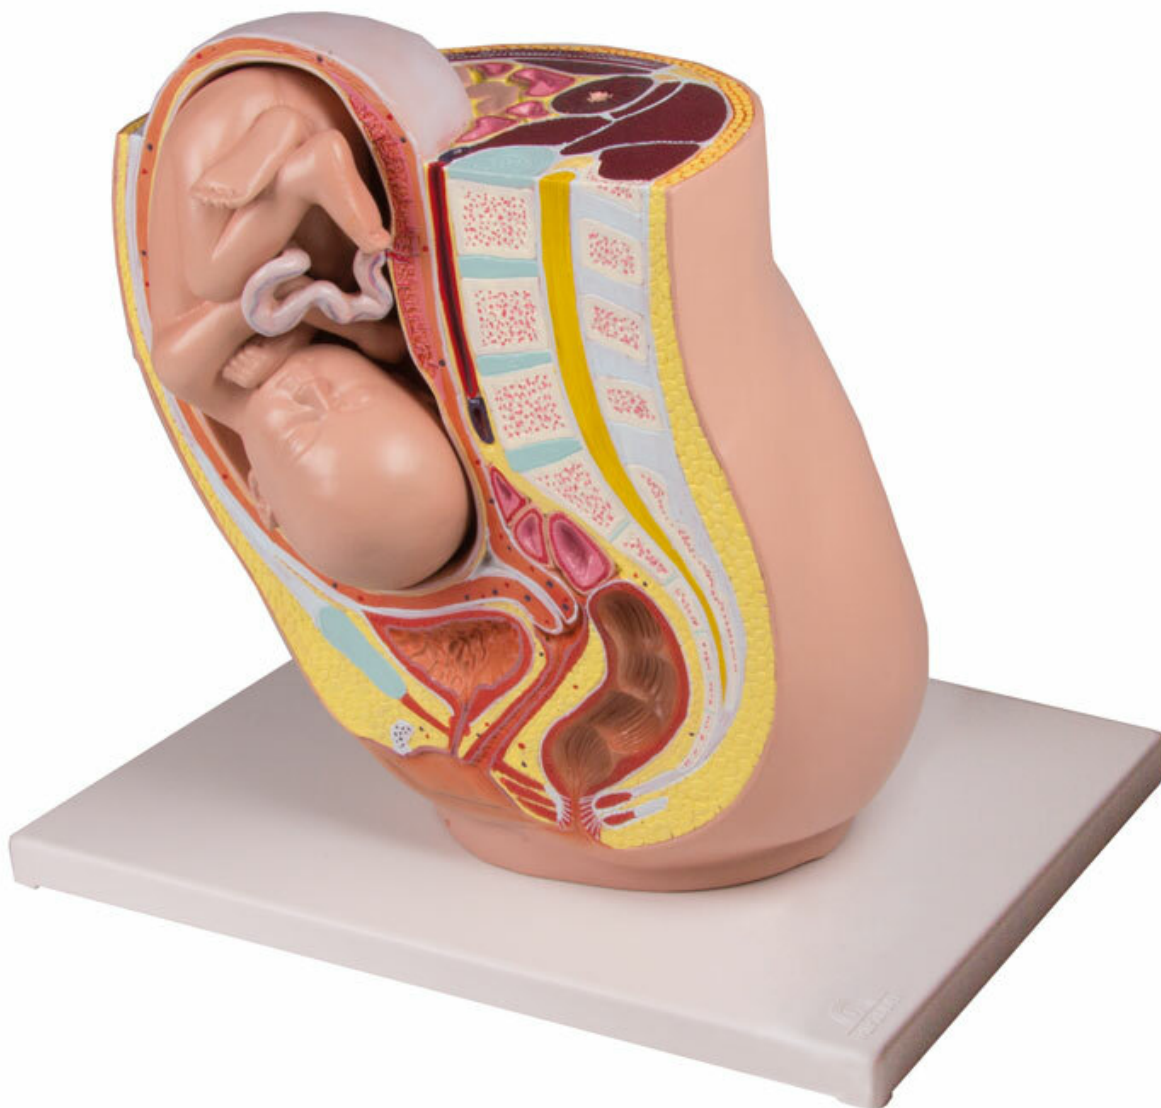

**L220 - Panva s plodom v 32. týždni  
tehotenstva, 2 časti**  
Objednávací kód: **4003.L220**

Cena bez DPH

376,00 Eur

Cena s DPH

451,20 Eur

Parametre

Množstevná jednotka

ks

Tento model v životnej veľkosti znázorňuje ženskú panvu v stredovom priereze s plodom v 32. týždni tehotenstva. Plod je zdravý a v správnej pozícii. Model graficky zobrazuje pozíciu a vzťah plodu a vnútorných orgánov počas bezproblémového tehotenstva. Sú znázornené všetky anatomické detaily panvy a plodu. Plod je odnímateľný pre bližšie pozorovanie. Pripevnené na podstavci.