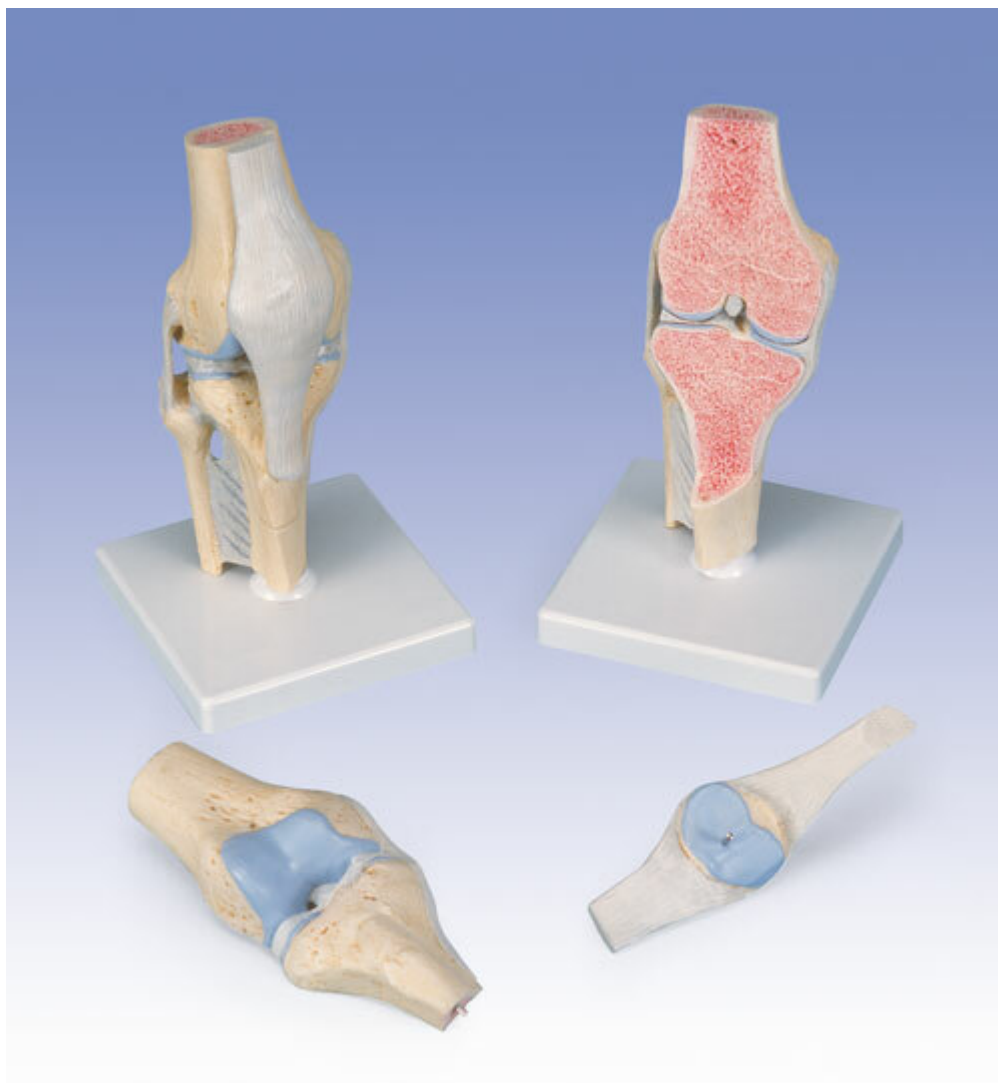

A89 - Model kolenného kĺbu v reze

Objednávací kód: **4004.1000180**

Cena bez DPH

135,60 Eur

Cena s DPH

162,72 Eur

Parametre

Kosti - filter

Kĺby

Množstevná jednotka

ks

Tento model môže byť použitý pre demonštráciu rôznych chorôb ľudského kolenného kĺbu a ich prípadnej terapie. Model v skutočnej veľkosti ukazuje zdravý pravý kolenný kĺb vo zvislej polohe, vrátane častí stehennej, lýtkovej a holennej kosti a ďalej väzivový systém a jabíčko s časťou stehennej šľachy. Jabíčko, príslušné šľachy a predná polovica modelu môžu byť oddelené pre odhalenie vnútorných štruktúr kĺbu. Pripevnené na základni.