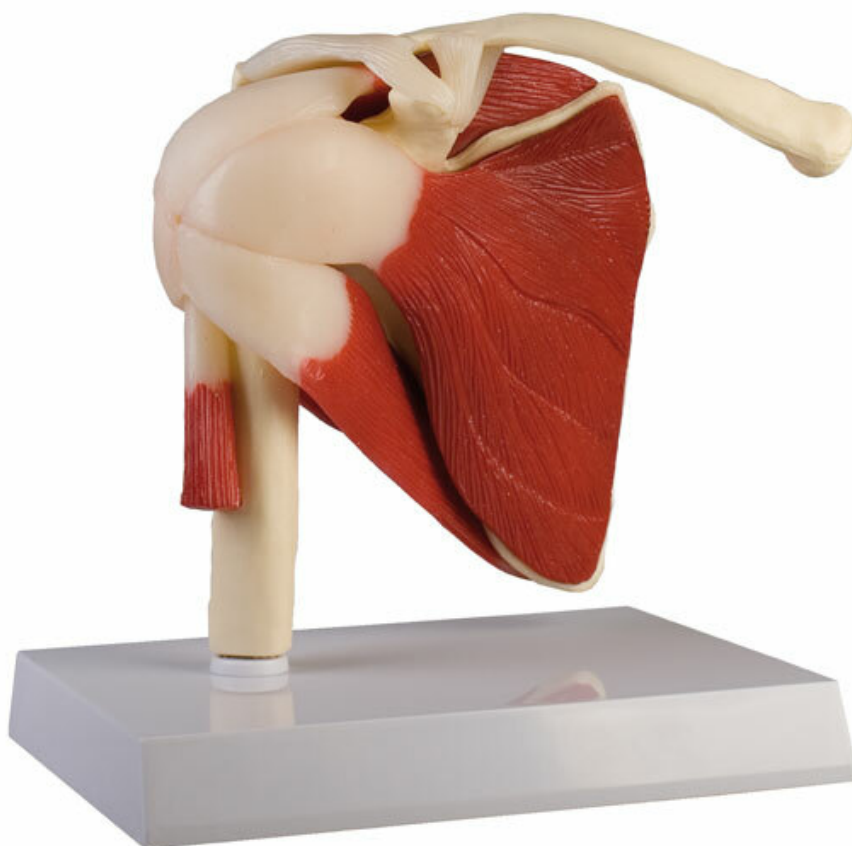

## 4661 - Model ramena s väzivom a svalmi

Objednávací kód: **4003.4661**

Cena bez DPH

109,80 Eur

Cena s DPH

131,76 Eur

Parametre

Kosti - filter

Kíby

Množstevná jednotka

ks

Ramenný kĺb človeka v životnej veľkosti s rotátorovou manžetou (nadhrebeňový sval, podhrebeňový sval, malý oblý sval, veľký oblý sval a podlopatkový sval) a so šlachou dvojhlavého svalu ramena. Kĺb má obmedzenú pohyblivosť. Na stojane.

Rozmery: 17 × 15 × 12 cm

Hmotnosť: 800 g