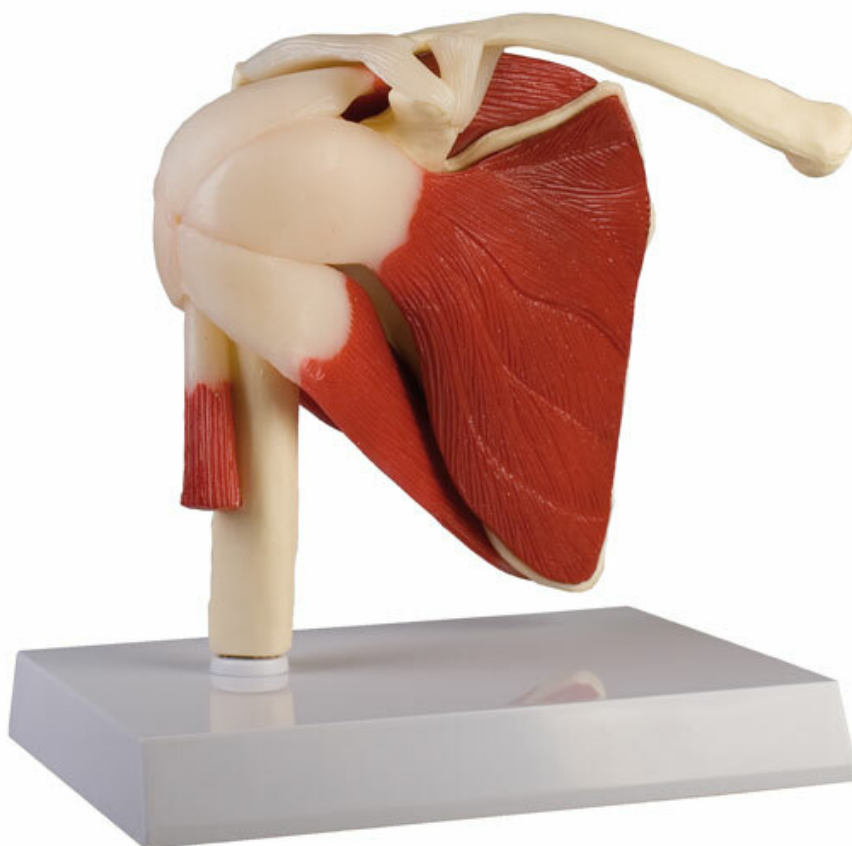

## 4661 - Model ramena s väzivom a svalmi

Objednávací kód: **4003.4661**

Cena bez DPH

109,80 Eur

Cena s DPH

131,76 Eur

Parametre

Kosti - filter

Kíby

Množstevná jednotka

ks

Ramenný kĺb človeka v životnej veľkosti s rotátorovou manžetou (nadhrebeňový sval, podhrebeňový sval, malý oblý sval, veľký oblý sval a podlopatkový sval) a so šľachou dvojhlavého svalu ramena. Kĺb má obmedzenú pohyblivosť. Na stojane.

Rozmery: 17 × 15 × 12 cm

Hmotnosť: 800 g