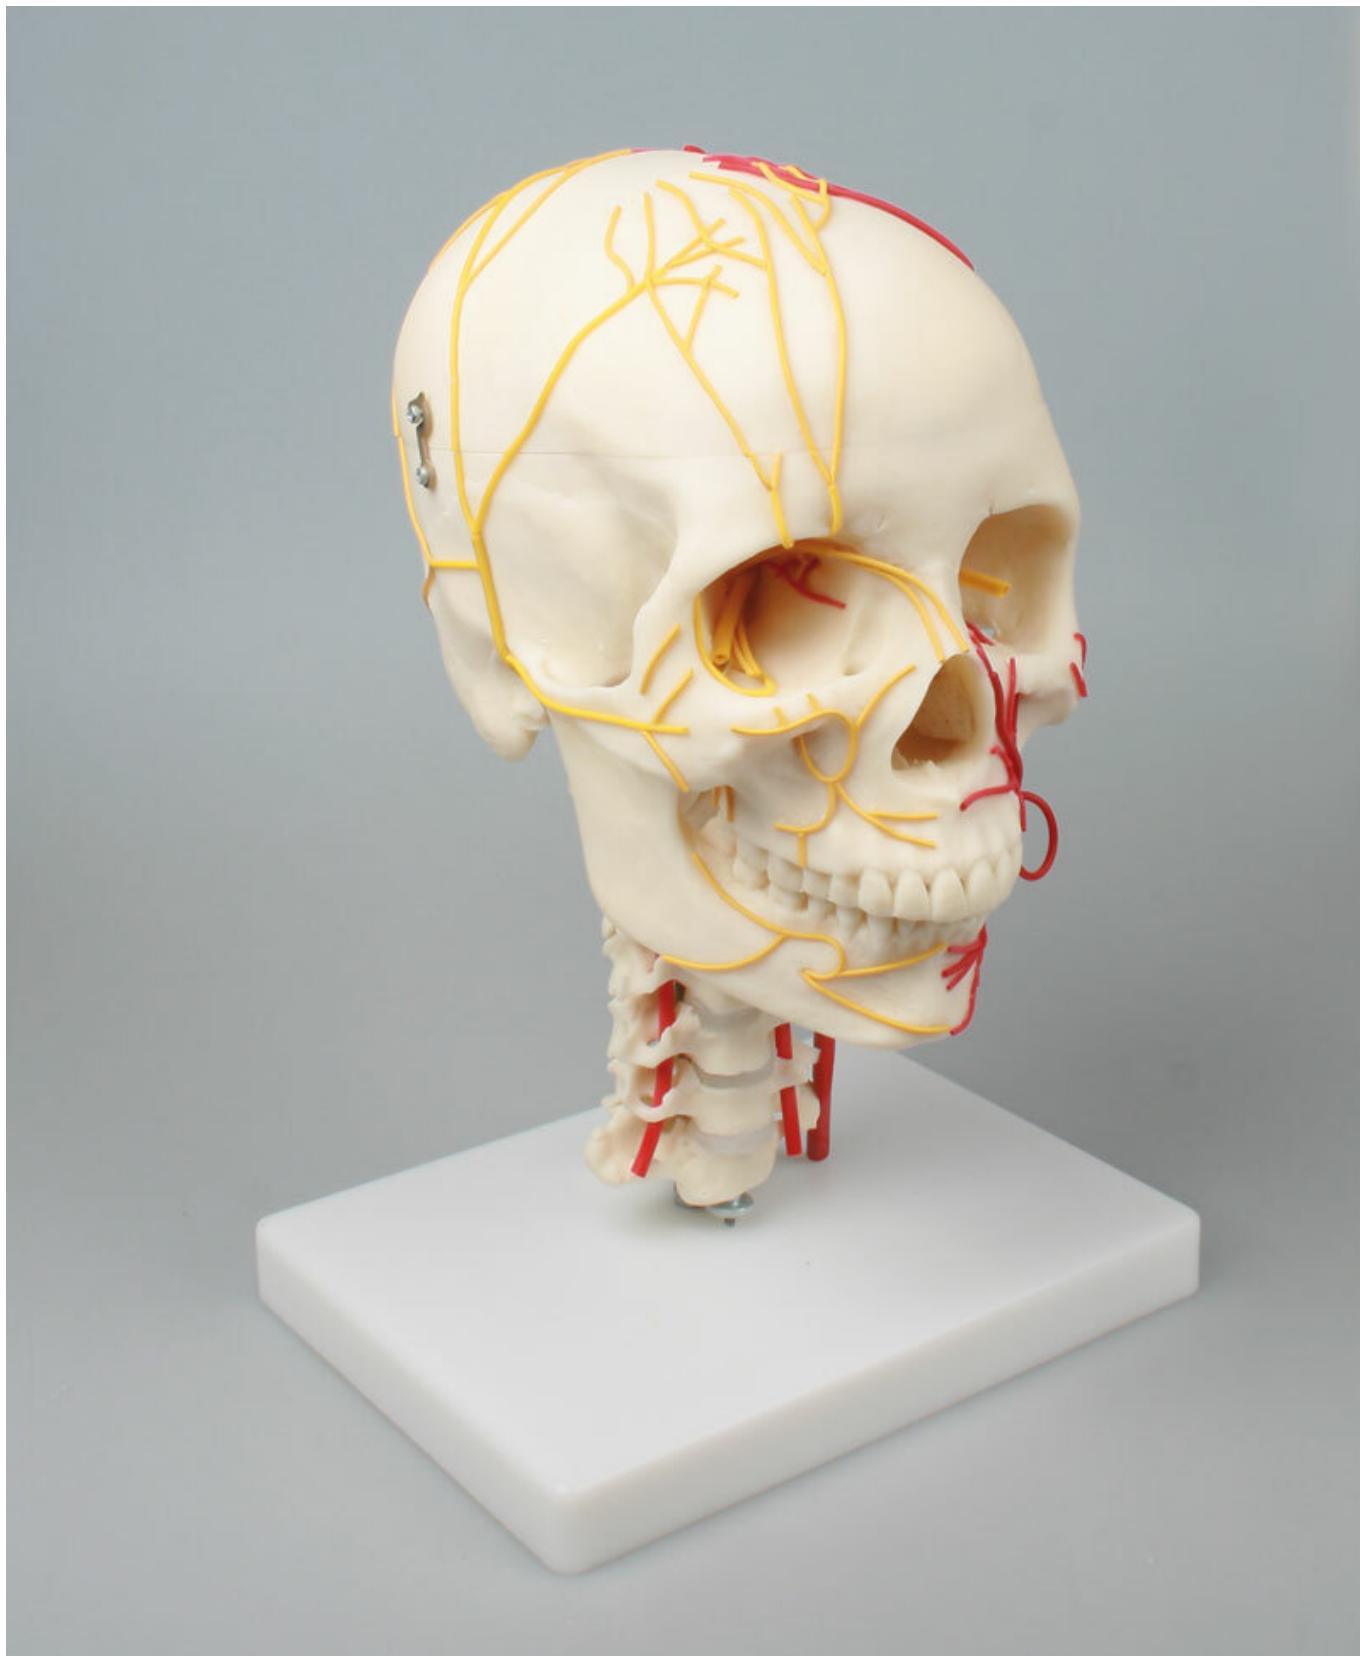

4516 - Neurovaskulárny model lebky
Objednávací kód: **4003.4516**

Cena bez DPH

1.161,00 Eur

Cena s DPH

1.393,20 Eur

Parametre

Kosti - filter

Lebky

Množstevná jednotka

ks

Tento model ukazuje lebku v životnej veľkosti vrátane siedmich krčných stavcov. Na jednej strane lebky sú znázornené cievy a na druhej strane nervy. Po odobratí lebečnej klenby možno vidieť hlavné nervy a cievy vnútri lebky. Ďalej je znázornených 12 hlavových nervov a ich