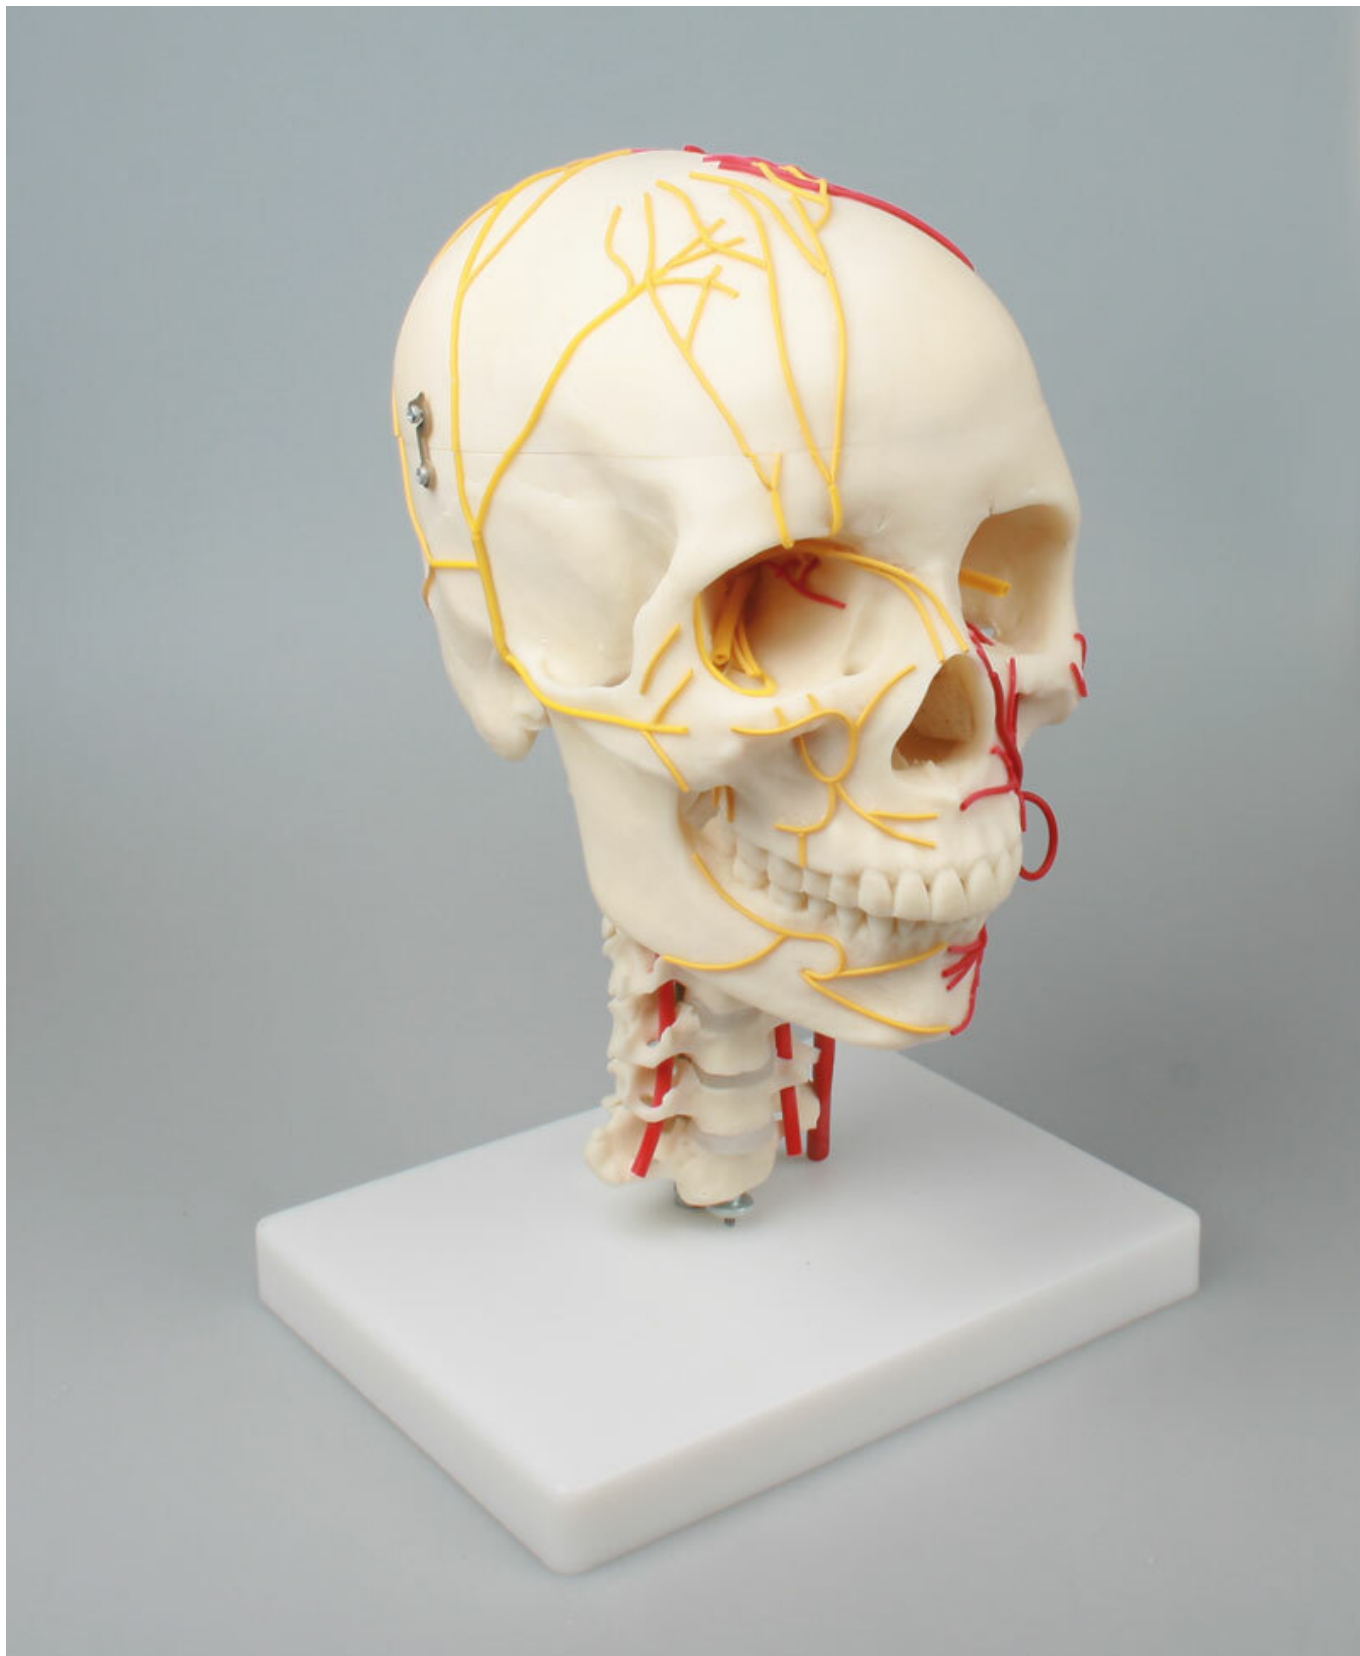

4516 - Neurovaskulárny model lebky
Objednávací kód: **4003.4516**

Cena bez DPH

1.161,00 Eur

Cena s DPH

1.393,20 Eur

Parametre

Kosti - filter

Množstevná jednotka

Lebky

ks

- [Detailný popis](#)

Tento model ukazuje lebku v životnej veľkosti vrátane siedmich krčných stavcov. Na jednej strane lebky sú znázornené cievy a na druhej strane nervy. Po odobratí lebečnej klenby možno vidieť hlavné nervy a cievy vnútri lebky. Ďalej je znázornených 12 hlavových nervov a ich vetvenie. Životná veľkosť.

Postavte sa kurzorom na nejaký obsah na stránke, zobrazí sa červený obdĺžnik. Kliknutím na neho obsah skryjete. Potom stisnite tlačidlo 'Vytlačiť'.

Vytlačiť!

Zobraziť všetko